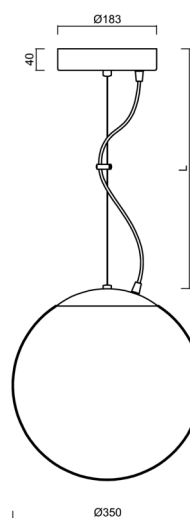

ISIS L3A PM HP

Kód produktu: IS174736

Typ: LED-5L06E900ZL11/PM3A/L100 NB 4K#

Krátký popis svítidla: Nerez broušené závěsné vysokovýkonné LED svítidlo ON/OFF a PMMA stínidlo. Lankový závěs (s přívodním kabelem) o délce 100 cm.

Technická data

Typy svítidel	Klasické on/off
Typ montáže	závěsné - lanko
Materiál základny	nerez ocel
Materiál stínidla	opálový polymethylmetakrylát
Barva základny	nerez broušená
Barva stínidla	bílá
Držení stínidla	ocelový držák
Umístění montáže	strop
Šířka	350 mm
Délka	350 mm
Výška	350 mm
Průměr	ø 350 mm
Délka závěsu	1000 mm
Montážní otvor	není
Energetická třída	D
Rázová pevnost	IK06
Provozní teplota	od -20°C do +30°C

Elektrická data

Příkon	43 W
Stupeň krytí	IP40
Objímka	LED modul
Svorkovnice	není
Počet svítidel na jistič B10A	10 ks
Počet svítidel na jistič B16A	16 ks
Počet svítidel na jistič C10A	16 ks
Počet svítidel na jistič C16A	26 ks
Počet LED driverů	1

Světelná data

Světelný tok svítidla	5870 lm
Světelný tok zdroje	6670 lm
Měrný výkon	136 lm/W
Teplota chromatičnosti	4000 K
Životnost LED L80/B10	100000 hod
CRI	Ra80
MacAdam	3
Fotobiologická bezpečnost svítidla dle EN 62471 (Blue light hazard)	Risk group 0

Eulum data pro výpočtové programy jsou k dispozici na www.osmont.cz.