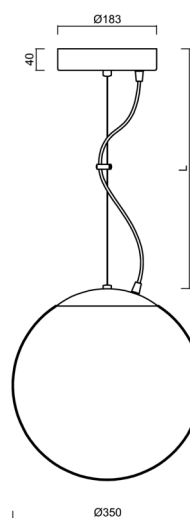

ISIS L3A PM HP

Kód produktu: IS174733

Typ: LED-5L06E900ZL11/PM3A/L100 NL DALI 4K#

Krátký popis svítidla: Nerez leštěné závěsné vysokovýkonné LED svítidlo DALI a PMMA stínidlo. Lankový závěs (s přívodním kabelem) o délce 100 cm.

Technická data

Typy svítidel	Stmívatelné
Typ montáže	závěsné - lanko
Materiál základny	nerez ocel
Materiál stínidla	opálový polymethylmetakrylát
Barva základny	nerez leštěná
Barva stínidla	bílá
Držení stínidla	ocelový držák
Umístění montáže	strop
Šířka	350 mm
Délka	350 mm
Výška	350 mm
Průměr	Ø 350 mm
Délka závěsu	1000 mm
Montážní otvor	není
Energetická třída	D
Rázová pevnost	IK06
Provozní teplota	od -20°C do +30°C

Elektrická data

Příkon	43 W
Stupeň krytí	IP40
Objímka	LED modul
Svorkovnice	není
Počet svítidel na jistič B10A	31 ks
Počet svítidel na jistič B16A	50 ks
Počet svítidel na jistič C10A	52 ks
Počet svítidel na jistič C16A	85 ks
Spínací proud	5 A / 50 µsec
Počet LED driverů	1

Světelná data

Světelný tok svítidla	5870 lm
Světelný tok zdroje	6670 lm
Měrný výkon	136 lm/W
Teplota chromatičnosti	4000 K
Životnost LED L80/B10	100000 hod
CRI	Ra80
MacAdam	3
Fotobiologická bezpečnost svítidla dle EN 62471 (Blue light hazard)	Risk group 0

Eulum data pro výpočtové programy jsou k dispozici na www.osmont.cz.