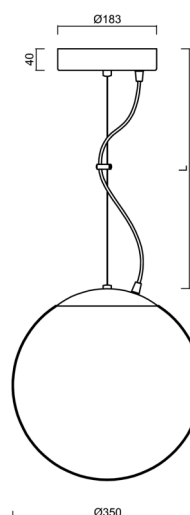

ISIS L3A PM HP

Kód produktu: IS174732

Typ: LED-5L06E900ZL11/PM3A/L100 NL 4K#

Krátký popis svítidla: Nerez leštěné závěsné vysokovýkonné LED svítidlo ON/OFF a PMMA stínidlo. Lankový závěs (s přívodním kabelem) o délce 100 cm.

Technická data

Typy svítidel	Klasické on/off
Typ montáže	závěsné - lanko
Materiál základny	nerez ocel
Materiál stínidla	opálový polymethylmetakrylát
Barva základny	nerez leštěná
Barva stínidla	bílá
Držení stínidla	ocelový držák
Umístění montáže	strop
Šířka	350 mm
Délka	350 mm
Výška	350 mm
Průměr	ø 350 mm
Délka závěsu	1000 mm
Montážní otvor	není
Energetická třída	D
Rázová pevnost	IK06
Provozní teplota	od -20°C do +30°C

Elektrická data

Příkon	43 W
Stupeň krytí	IP40
Objímka	LED modul
Svorkovnice	není
Počet svítidel na jistič B10A	10 ks
Počet svítidel na jistič B16A	16 ks
Počet svítidel na jistič C10A	16 ks
Počet svítidel na jistič C16A	26 ks
Počet LED driverů	1

Světelná data

Světelný tok svítidla	5870 lm
Světelný tok zdroje	6670 lm
Měrný výkon	136 lm/W
Teplota chromatičnosti	4000 K
Životnost LED L80/B10	100000 hod
CRI	Ra80
MacAdam	3
Fotobiologická bezpečnost svítidla dle EN 62471 (Blue light hazard)	Risk group 0

Eulum data pro výpočtové programy jsou k dispozici na www.osmont.cz.