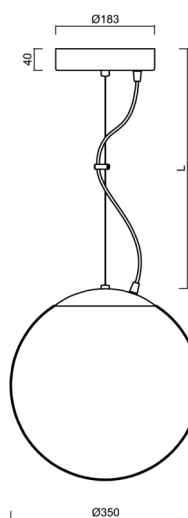

ISIS L3A PM HP

Kód produktu: IS174729

Typ: LED-5L06E900ZL11/PM3A/L100 MS DALI 4K#

Krátký popis svítidla: Mosazné závěsné vysokovýkonné LED svítidlo DALI a PMMA stínidlo. Lankový závěs (s přívodním kabelem) o délce 100 cm.

Technická data

Typy svítidel	Stmívatelné
Typ montáže	závěsné - lanko
Materiál základny	Mosaz
Materiál stínidla	opálový polymethylmetakrylát
Barva základny	mosaz leštěná
Barva stínidla	bílá
Držení stínidla	ocelový držák
Umístění montáže	strop
Šířka	350 mm
Délka	350 mm
Výška	350 mm
Průměr	ø 350 mm
Délka závěsu	1000 mm
Montážní otvor	není
Energetická třída	D
Rázová pevnost	IK06
Provozní teplota	od -20°C do +30°C

Elektrická data

Příkon	43 W
Stupeň krytí	IP40
Objímka	LED modul
Svorkovnice	není
Počet svítidel na jistič B10A	31 ks
Počet svítidel na jistič B16A	50 ks
Počet svítidel na jistič C10A	52 ks
Počet svítidel na jistič C16A	85 ks
Spínací proud	5 A / 50 µsec
Počet LED driverů	1

Světelná data

Světelný tok svítidla	5870 lm
Světelný tok zdroje	6670 lm
Měrný výkon	136 lm/W
Teplota chromatičnosti	4000 K
Životnost LED L80/B10	100000 hod
CRI	Ra80
MacAdam	3
Fotobiologická bezpečnost svítidla dle EN 62471 (Blue light hazard)	Risk group 0

Eulum data pro výpočtové programy jsou k dispozici na www.osmont.cz.