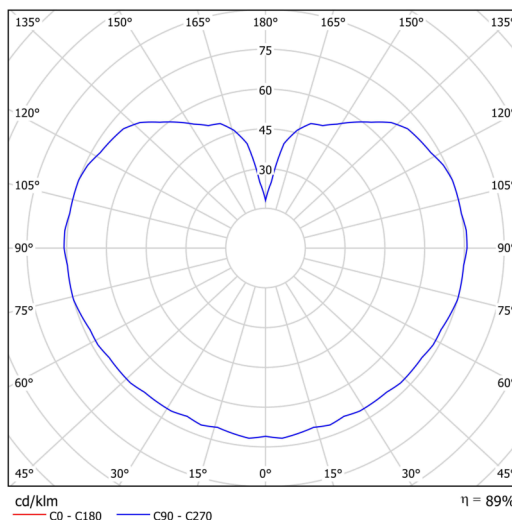

ISIS L3A PM HP

Kód produktu: IS174729

Typ: LED-5L06E900ZL11/PM3A/L100 MS DALI 4K#

Krátký popis svítidla: Mosazné závěsné vysokovýkonné LED svítidlo DALI a PMMA stínidlo. Lankový závěs (s přívodním kabelem) o délce 100 cm.

Technická data

Typy svítidel	Stmívatelné
Typ montáže	závěsné - lanko
Materiál základny	Mosaz
Materiál stínidla	opálový polymethylmetakrylát
Barva základny	mosaz leštěná
Barva stínidla	bílá
Držení stínidla	ocelový držák
Umístění montáže	strop
Šířka	350 mm
Délka	350 mm
Výška	350 mm
Průměr	ø 350 mm
Délka závěsu	1000 mm
Montážní otvor	není
Energetická třída	D
Rázová pevnost	IK06
Provozní teplota	od -20°C do +30°C

Elektrická data

Příkon	43 W
Stupeň krytí	IP40
Objímka	LED modul
Svorkovnice	není
Počet svítidel na jistič B10A	31 ks
Počet svítidel na jistič B16A	50 ks
Počet svítidel na jistič C10A	52 ks
Počet svítidel na jistič C16A	85 ks
Spínací proud	5 A / 50 µsec
Počet LED driverů	1

Světelná data

Světelný tok svítidla	5870 lm
Světelný tok zdroje	6670 lm
Měrný výkon	136 lm/W
Teplota chromatičnosti	4000 K
Životnost LED L80/B10	100000 hod
CRI	Ra80
MacAdam	3
Fotobiologická bezpečnost svítidla dle EN 62471 (Blue light hazard)	Risk group 0

Eulum data pro výpočtové programy jsou k dispozici na www.osmont.cz.