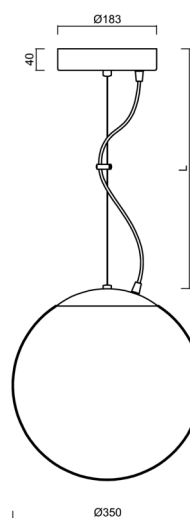

ISIS L3A PM HP

Kód produktu: IS174724

Typ: LED-5L06E900ZL11/PM3A/L100 C 4K#

Krátký popis svítidla: Černé závěsné vysokovýkonné LED svítidlo ON/OFF a PMMA stínidlo. Lankový závěs (s přívodním kabelem) o délce 100 cm.

Technická data

Typy svítidel	Klasické on/off
Typ montáže	závěsné - lanko
Materiál základny	ocel
Materiál stínidla	opálový polymethylmetakrylát
Barva základny	černá Ral9005
Barva stínidla	bílá
Držení stínidla	ocelový držák
Umístění montáže	strop
Šířka	350 mm
Délka	350 mm
Výška	350 mm
Průměr	ø 350 mm
Délka závěsu	1000 mm
Montážní otvor	není
Energetická třída	D
Rázová pevnost	IK06
Provozní teplota	od -20°C do +30°C

Elektrická data

Příkon	43 W
Stupeň krytí	IP40
Objímka	LED modul
Svorkovnice	není
Počet svítidel na jistič B10A	10 ks
Počet svítidel na jistič B16A	16 ks
Počet svítidel na jistič C10A	16 ks
Počet svítidel na jistič C16A	26 ks
Počet LED driverů	1

Světelná data

Světelný tok svítidla	5870 lm
Světelný tok zdroje	6670 lm
Měrný výkon	136 lm/W
Teplota chromatičnosti	4000 K
Životnost LED L80/B10	100000 hod
CRI	Ra80
MacAdam	3
Fotobiologická bezpečnost svítidla dle EN 62471 (Blue light hazard)	Risk group 0

Eulum data pro výpočtové programy jsou k dispozici na www.osmont.cz.