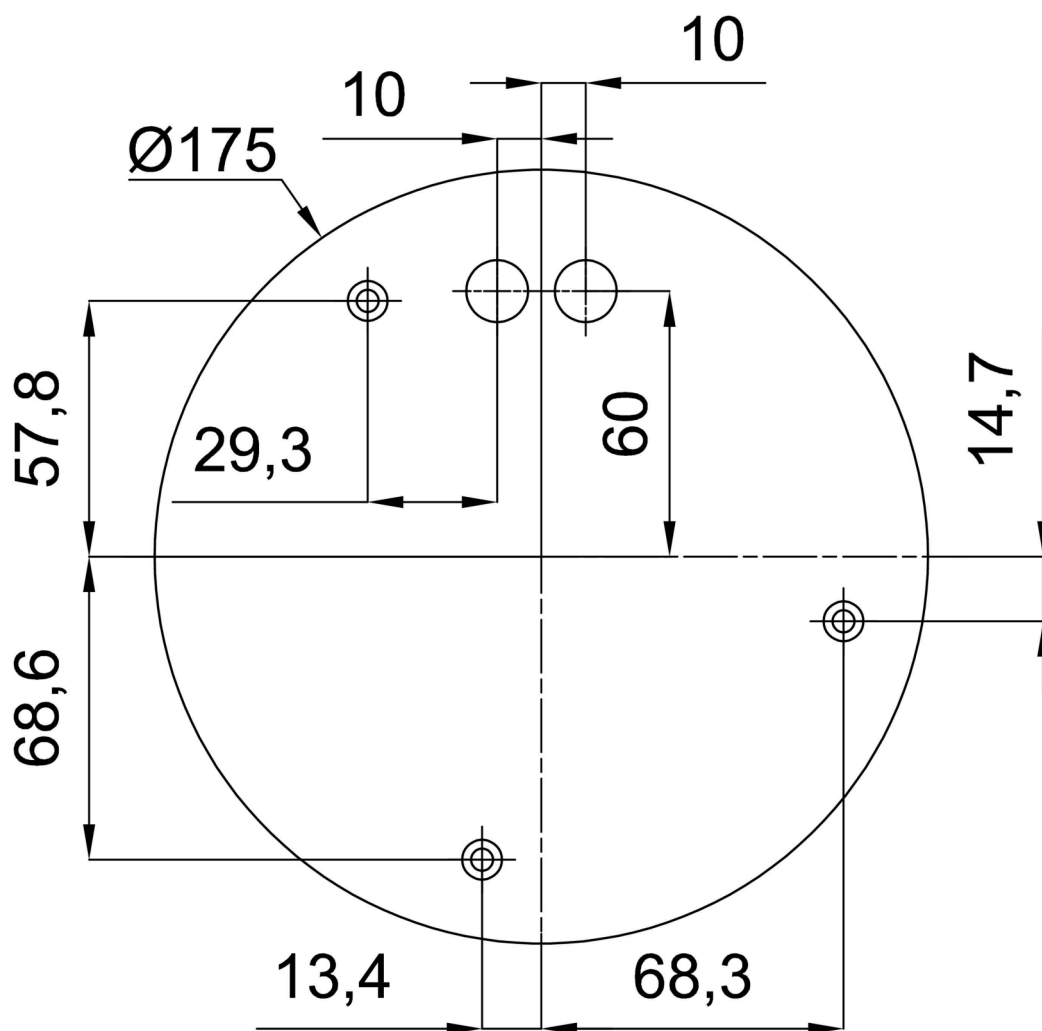

### Technická data

Typy svítidel	Stmívatelné
Typ montáže	závěsné - lanko
Materiál základny	ocel
Materiál stínidla	opálový polymethylmetakrylát
Barva základny	bílá Ral9003
Barva stínidla	bílá
Držení stínidla	ocelový držák
Umístění montáže	strop
Šířka	350 mm
Délka	350 mm
Výška	350 mm
Průměr	ø 350 mm
Délka závěsu	1000 mm
Montážní otvor	není
Energetická třída	D
Rázová pevnost	IK06
Provozní teplota	od -20°C do +30°C

## Montážní rozměry: