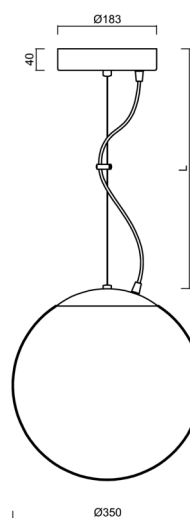

ISIS L3A PM HP

Kód produktu: ISI74721

Typ: LED-5L06E900ZL11/PM3A/L100 B DALI 4K#

Krátký popis svítidla: Bílé závěsné vysokovýkonné LED svítidlo DALI a PMMA stínidlo. Lankový závěs (s přívodním kabelem) o délce 100 cm.

Technická data

Typy svítidel	Stmívatelné
Typ montáže	závěsné - lanko
Materiál základny	ocel
Materiál stínidla	opálový polymethylmetakrylát
Barva základny	bílá Ral9003
Barva stínidla	bílá
Držení stínidla	ocelový držák
Umístění montáže	strop
Šířka	350 mm
Délka	350 mm
Výška	350 mm
Průměr	ø 350 mm
Délka závěsu	1000 mm
Montážní otvor	není
Energetická třída	D
Rázová pevnost	IK06
Provozní teplota	od -20°C do +30°C

Elektrická data

Příkon	43 W
Stupeň krytí	IP40
Objemka	LED modul
Svorkovnice	není
Počet svítidel na jistič B10A	31 ks
Počet svítidel na jistič B16A	50 ks
Počet svítidel na jistič C10A	52 ks
Počet svítidel na jistič C16A	85 ks
Spínací proud	5 A / 50 µsec
Počet LED driverů	1

Světelná data

Světelný tok svítidla	5870 lm
Světelný tok zdroje	6670 lm
Měrný výkon	136 lm/W
Teplota chromatičnosti	4000 K
Životnost LED L80/B10	100000 hod
CRI	Ra80
MacAdam	3
Fotobiologická bezpečnost svítidla dle EN 62471 (Blue light hazard)	Risk group 0

Eulum data pro výpočtové programy jsou k dispozici na www.osmont.cz.