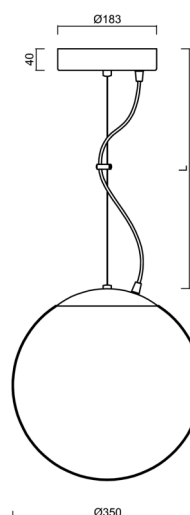

ISIS L3A PM HP

Kód produktu: IS174236

Typ: LED-5L06E900ZL11/PM3A/L100 NB 3K#

Krátký popis svítidla: Nerez broušené závěsné vysokovýkonné LED svítidlo ON/OFF a PMMA stínidlo. Lankový závěs (s přívodním kabelem) o délce 100 cm.

Technická data

Typy svítidel	Klasické on/off
Typ montáže	závěsné - lanko
Materiál základny	nerez ocel
Materiál stínidla	opálový polymethylmetakrylát
Barva základny	nerez broušená
Barva stínidla	bílá
Držení stínidla	ocelový držák
Umístění montáže	strop
Šířka	350 mm
Délka	350 mm
Výška	350 mm
Průměr	ø 350 mm
Délka závěsu	1000 mm
Montážní otvor	není
Energetická třída	D
Rázová pevnost	IK06
Provozní teplota	od -20°C do +30°C

Elektrická data

Příkon	43 W
Stupeň krytí	IP40
Objímka	LED modul
Svorkovnice	není
Počet svítidel na jistič B10A	10 ks
Počet svítidel na jistič B16A	16 ks
Počet svítidel na jistič C10A	16 ks
Počet svítidel na jistič C16A	26 ks
Počet LED driverů	1

Světelná data

Světelný tok svítidla	5630 lm
Světelný tok zdroje	6400 lm
Měrný výkon	130 lm/W
Teplota chromatičnosti	3000 K
Životnost LED L80/B10	100000 hod
CRI	Ra80
MacAdam	3
Fotobiologická bezpečnost svítidla dle EN 62471 (Blue light hazard)	Risk group 0

Eulum data pro výpočtové programy jsou k dispozici na www.osmont.cz.