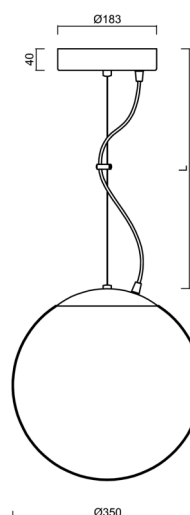

ISIS L3A PM HP

Kód produktu: IS174233

Typ: LED-5L06E900ZL11/PM3A/L100 NL DALI 3K#

Krátký popis svítidla: Nerez leštěné závěsné vysokovýkonné LED svítidlo DALI a PMMA stínidlo. Lankový závěs (s přívodním kabelem) o délce 100 cm.

Technická data

Typy svítidel	Stmívatelné
Typ montáže	závěsné - lanko
Materiál základny	nerez ocel
Materiál stínidla	opálový polymethylmetakrylát
Barva základny	nerez leštěná
Barva stínidla	bílá
Držení stínidla	ocelový držák
Umístění montáže	strop
Šířka	350 mm
Délka	350 mm
Výška	350 mm
Průměr	ø 350 mm
Délka závěsu	1000 mm
Montážní otvor	není
Energetická třída	D
Rázová pevnost	IK06
Provozní teplota	od -20°C do +30°C

Elektrická data

Příkon	43 W
Stupeň krytí	IP40
Objímka	LED modul
Svorkovnice	není
Počet svítidel na jistič B10A	31 ks
Počet svítidel na jistič B16A	50 ks
Počet svítidel na jistič C10A	52 ks
Počet svítidel na jistič C16A	85 ks
Spínací proud	5 A / 50 µsec
Počet LED driverů	1

Světelná data

Světelný tok svítidla	5630 lm
Světelný tok zdroje	6400 lm
Měrný výkon	130 lm/W
Teplota chromatičnosti	3000 K
Životnost LED L80/B10	100000 hod
CRI	Ra80
MacAdam	3
Fotobiologická bezpečnost svítidla dle EN 62471 (Blue light hazard)	Risk group 0

Eulum data pro výpočtové programy jsou k dispozici na www.osmont.cz.