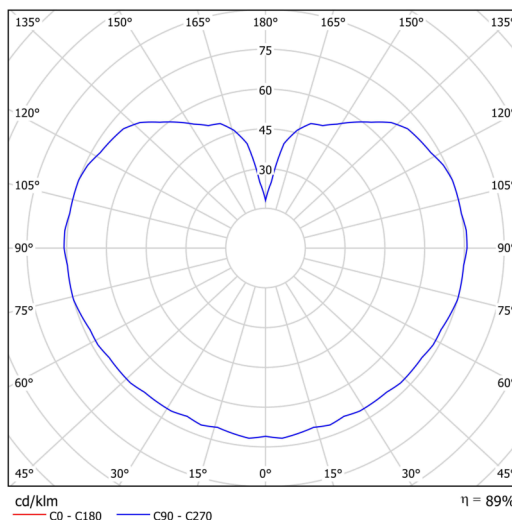

ISIS L3A PM HP

Kód produktu: IS174228

Typ: LED-5L06E900ZL11/PM3A/L100 MS 3K#

Krátký popis svítidla: Mosazné závěsné vysokovýkonné LED svítidlo ON/OFF a PMMA stínidlo. Lankový závěs (s přívodním kabelem) o délce 100 cm.

Technická data

Typy svítidel	Klasické on/off
Typ montáže	závěsné - lanko
Materiál základny	Mosaz
Materiál stínidla	opálový polymethylmetakrylát
Barva základny	mosaz leštěná
Barva stínidla	bílá
Držení stínidla	ocelový držák
Umístění montáže	strop
Šířka	350 mm
Délka	350 mm
Výška	350 mm
Průměr	ø 350 mm
Délka závěsu	1000 mm
Montážní otvor	není
Energetická třída	D
Rázová pevnost	IK06
Provozní teplota	od -20°C do +30°C

Elektrická data

Příkon	43 W
Stupeň krytí	IP40
Objímka	LED modul
Svorkovnice	není
Počet svítidel na jistič B10A	10 ks
Počet svítidel na jistič B16A	16 ks
Počet svítidel na jistič C10A	16 ks
Počet svítidel na jistič C16A	26 ks
Počet LED driverů	1

Světelná data

Světelný tok svítidla	5630 lm
Světelný tok zdroje	6400 lm
Měrný výkon	130 lm/W
Teplota chromatičnosti	3000 K
Životnost LED L80/B10	100000 hod
CRI	Ra80
MacAdam	3
Fotobiologická bezpečnost svítidla dle EN 62471 (Blue light hazard)	Risk group 0

Eulum data pro výpočtové programy jsou k dispozici na www.osmont.cz.