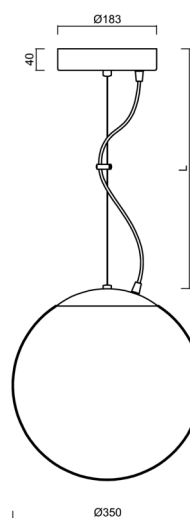

ISIS L3A PM HP

Kód produktu: IS174228

Typ: LED-5L06E900ZL11/PM3A/L100 MS 3K#

Krátký popis svítidla: Mosazné závěsné vysokovýkonné LED svítidlo ON/OFF a PMMA stínidlo. Lankový závěs (s přívodním kabelem) o délce 100 cm.

Technická data

Typy svítidel	Klasické on/off
Typ montáže	závěsné - lanko
Materiál základny	Mosaz
Materiál stínidla	opálový polymethylmetakrylát
Barva základny	mosaz leštěná
Barva stínidla	bílá
Držení stínidla	ocelový držák
Umístění montáže	strop
Šířka	350 mm
Délka	350 mm
Výška	350 mm
Průměr	ø 350 mm
Délka závěsu	1000 mm
Montážní otvor	není
Energetická třída	D
Rázová pevnost	IK06
Provozní teplota	od -20°C do +30°C

Elektrická data

Příkon	43 W
Stupeň krytí	IP40
Objímka	LED modul
Svorkovnice	není
Počet svítidel na jistič B10A	10 ks
Počet svítidel na jistič B16A	16 ks
Počet svítidel na jistič C10A	16 ks
Počet svítidel na jistič C16A	26 ks
Počet LED driverů	1

Světelná data

Světelný tok svítidla	5630 lm
Světelný tok zdroje	6400 lm
Měrný výkon	130 lm/W
Teplota chromatičnosti	3000 K
Životnost LED L80/B10	100000 hod
CRI	Ra80
MacAdam	3
Fotobiologická bezpečnost svítidla dle EN 62471 (Blue light hazard)	Risk group 0

Eulum data pro výpočtové programy jsou k dispozici na www.osmont.cz.