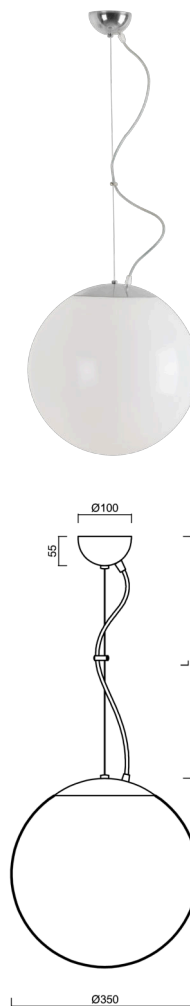

ISIS L3A PM

Kód produktu: IS174712

Typ: LED-5L06E550ZL11/PM3A/L100 NL 4K#

Krátký popis svítidla: Nerez leštěné závěsné LED svítidlo ON/OFF a PMMA stínidlo. Lankový závěs (s přívodním kabelem) o délce 100 cm.

Technická data

Typy svítidel	Klasické on/off
Typ montáže	závěsné - lanko
Materiál základny	nerez ocel
Materiál stínidla	opálový polymethylmetakrylát
Barva základny	nerez leštěná
Barva stínidla	bílá
Držení stínidla	ocelový držák
Umístění montáže	strop
Šířka	350 mm
Délka	350 mm
Výška	350 mm
Průměr	ø 350 mm
Délka závěsu	1000 mm
Montážní otvor	není
Energetická třída	D
Rázová pevnost	IK06
Provozní teplota	od -20°C do +30°C

Elektrická data

Příkon	26 W
Stupeň krytí	IP40
Objímka	LED modul
Svorkovnice	není
Počet svítidel na jistič B10A	31 ks
Počet svítidel na jistič B16A	50 ks
Počet svítidel na jistič C10A	52 ks
Počet svítidel na jistič C16A	85 ks
Počet LED driverů	1

Světelná data

Světelný tok svítidla	3750 lm
Světelný tok zdroje	4260 lm
Měrný výkon	144 lm/W
Teplota chromatičnosti	4000 K
Životnost LED L80/B10	100000 hod
CRI	Ra80
MacAdam	3
Fotobiologická bezpečnost svítidla dle EN 62471 (Blue light hazard)	Risk group 0

Eulum data pro výpočtové programy jsou k dispozici na www.osmont.cz.