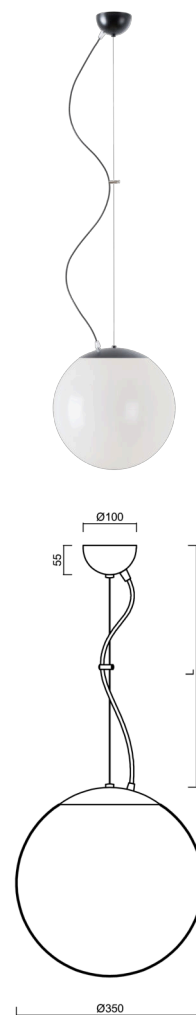

ISIS L3A PM

Kód produktu: IS174704

Typ: LED-5L06E550ZL11/PM3A/L100 C 4K#

Krátký popis svítidla: Černé závěsné LED svítidlo ON/OFF a PMMA stínidlo. Lankový závěs (s přívodním kabelem) o délce 100 cm.

Technická data

Typy svítidel	Klasické on/off
Typ montáže	závěsné - lanko
Materiál základny	ocel
Materiál stínidla	opálový polymethylmetakrylát
Barva základny	černá Ral9005
Barva stínidla	bílá
Držení stínidla	ocelový držák
Umístění montáže	strop
Šířka	350 mm
Délka	350 mm
Výška	350 mm
Průměr	ø 350 mm
Délka závěsu	1000 mm
Montážní otvor	není
Energetická třída	D
Rázová pevnost	IK06
Provozní teplota	od -20°C do +30°C

Elektrická data

Příkon	26 W
Stupeň krytí	IP40
Objímka	LED modul
Svorkovnice	není
Počet svítidel na jistič B10A	31 ks
Počet svítidel na jistič B16A	50 ks
Počet svítidel na jistič C10A	52 ks
Počet svítidel na jistič C16A	85 ks
Počet LED driverů	1

Světelná data

Světelný tok svítidla	3750 lm
Světelný tok zdroje	4260 lm
Měrný výkon	144 lm/W
Teplota chromatičnosti	4000 K
Životnost LED L80/B10	100000 hod
CRI	Ra80
MacAdam	3
Fotobiologická bezpečnost svítidla dle EN 62471 (Blue light hazard)	Risk group 0

Eulum data pro výpočtové programy jsou k dispozici na www.osmont.cz.