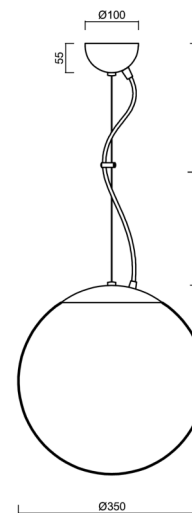

ISIS L3A PM

Kód produktu: IS174700

Typ: LED-5L06E550ZL11/PM3A/L100 B 4K#

Krátký popis svítidla: Bílé závěsné LED svítidlo ON/OFF a PMMA stínidlo. Lankový závěs (s přívodním kabelem) o délce 100 cm.

Technická data

Typy svítidel	Klasické on/off
Typ montáže	závěsné - lanko
Materiál základny	ocel
Materiál stínidla	opálový polymethylmetakrylát
Barva základny	bílá Ral9003
Barva stínidla	bílá
Držení stínidla	ocelový držák
Umístění montáže	strop
Šířka	350 mm
Délka	350 mm
Výška	350 mm
Průměr	Ø 350 mm
Délka závěsu	1000 mm
Montážní otvor	není
Energetická třída	D
Rázová pevnost	IK06
Provozní teplota	od -20°C do +30°C

Elektrická data

Příkon	26 W
Stupeň krytí	IP40
Objímka	LED modul
Svorkovnice	není
Počet svítidel na jistič B10A	31 ks
Počet svítidel na jistič B16A	50 ks
Počet svítidel na jistič C10A	52 ks
Počet svítidel na jistič C16A	85 ks
Počet LED driverů	1

Světelná data

Světelný tok svítidla	3750 lm
Světelný tok zdroje	4260 lm
Měrný výkon	144 lm/W
Teplota chromatičnosti	4000 K
Životnost LED L80/B10	100000 hod
CRI	Ra80
MacAdam	3
Fotobiologická bezpečnost svítidla dle EN 62471 (Blue light hazard)	Risk group 0

Eulum data pro výpočtové programy jsou k dispozici na www.osmont.cz.