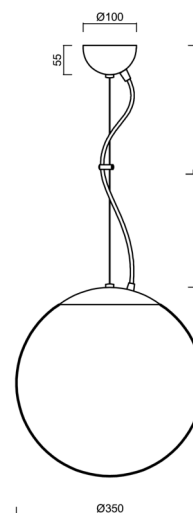

ISIS L3A PM

Kód produktu: IS174213

Typ: LED-5L06E550ZL11/PM3A/L100 NL DALI 3K#

Krátký popis svítidla: Nerez leštěné závěsné LED svítidlo DALI a PMMA stínidlo. Lankový závěs (s přívodním kabelem) o délce 100 cm.

Technická data

Typy svítidel	Stmívatelné
Typ montáže	závěsné - lanko
Materiál základny	nerez ocel
Materiál stínidla	opálový polymethylmetakrylát
Barva základny	nerez leštěná
Barva stínidla	bílá
Držení stínidla	ocelový držák
Umístění montáže	strop
Šířka	350 mm
Délka	350 mm
Výška	350 mm
Průměr	ø 350 mm
Délka závěsu	1000 mm
Montážní otvor	není
Energetická třída	D
Rázová pevnost	IK06
Provozní teplota	od -20°C do +30°C

Elektrická data

Příkon	26 W
Stupeň krytí	IP40
Objímka	LED modul
Svorkovnice	není
Počet svítidel na jistič B10A	31 ks
Počet svítidel na jistič B16A	50 ks
Počet svítidel na jistič C10A	52 ks
Počet svítidel na jistič C16A	85 ks
Spínací proud	5 A / 50 µsec
Počet LED driverů	1

Světelná data

Světelný tok svítidla	3590 lm
Světelný tok zdroje	4080 lm
Měrný výkon	138 lm/W
Teplota chromatičnosti	3000 K
Životnost LED L80/B10	100000 hod
CRI	Ra80
MacAdam	3
Fotobiologická bezpečnost svítidla dle EN 62471 (Blue light hazard)	Risk group 0

Eulum data pro výpočtové programy jsou k dispozici na www.osmont.cz.