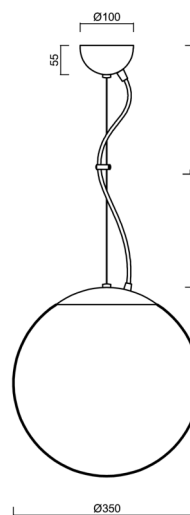

ISIS L3A PM

Kód produktu: IS174208

Typ: LED-5L06E550ZL11/PM3A/L100 MS 3K#

Krátký popis svítidla: Mosazné závěsné LED svítidlo ON/OFF a PMMA stínidlo. Lankový závěs (s přívodním kabelem) o délce 100 cm.

Technická data

Typy svítidel	Klasické on/off
Typ montáže	závěsné - lanko
Materiál základny	Mosaz
Materiál stínidla	opálový polymethylmetakrylát
Barva základny	mosaz leštěná
Barva stínidla	bílá
Držení stínidla	ocelový držák
Umístění montáže	strop
Šířka	350 mm
Délka	350 mm
Výška	350 mm
Průměr	ø 350 mm
Délka závěsu	1000 mm
Montážní otvor	není
Energetická třída	D
Rázová pevnost	IK06
Provozní teplota	od -20°C do +30°C

Elektrická data

Příkon	26 W
Stupeň krytí	IP40
Objímka	LED modul
Svorkovnice	není
Počet svítidel na jistič B10A	31 ks
Počet svítidel na jistič B16A	50 ks
Počet svítidel na jistič C10A	52 ks
Počet svítidel na jistič C16A	85 ks
Počet LED driverů	1

Světelná data

Světelný tok svítidla	3590 lm
Světelný tok zdroje	4080 lm
Měrný výkon	138 lm/W
Teplota chromatičnosti	3000 K
Životnost LED L80/B10	100000 hod
CRI	Ra80
MacAdam	3
Fotobiologická bezpečnost svítidla dle EN 62471 (Blue light hazard)	Risk group 0

Eulum data pro výpočtové programy jsou k dispozici na www.osmont.cz.