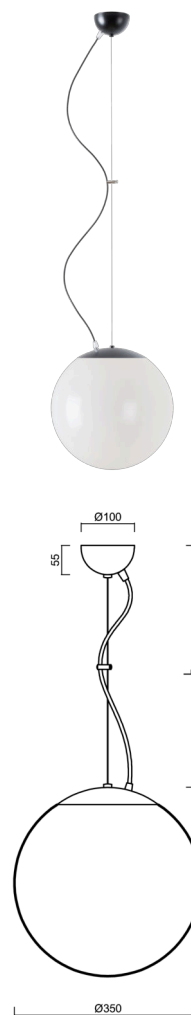

ISIS L3A PM

Kód produktu: IS174204

Typ: LED-5L06E550ZL11/PM3A/L100 C 3K#

Krátký popis svítidla: Černé závěsné LED svítidlo ON/OFF a PMMA stínidlo. Lankový závěs (s přívodním kabelem) o délce 100 cm.

Technická data

Typy svítidel	Klasické on/off
Typ montáže	závěsné - lanko
Materiál základny	ocel
Materiál stínidla	opálový polymethylmetakrylát
Barva základny	černá Ral9005
Barva stínidla	bílá
Držení stínidla	ocelový držák
Umístění montáže	strop
Šířka	350 mm
Délka	350 mm
Výška	350 mm
Průměr	ø 350 mm
Délka závěsu	1000 mm
Montážní otvor	není
Energetická třída	D
Rázová pevnost	IK06
Provozní teplota	od -20°C do +30°C

Elektrická data

Příkon	26 W
Stupeň krytí	IP40
Objímka	LED modul
Svorkovnice	není
Počet svítidel na jistič B10A	31 ks
Počet svítidel na jistič B16A	50 ks
Počet svítidel na jistič C10A	52 ks
Počet svítidel na jistič C16A	85 ks
Počet LED driverů	1

Světelná data

Světelný tok svítidla	3590 lm
Světelný tok zdroje	4080 lm
Měrný výkon	138 lm/W
Teplota chromatičnosti	3000 K
Životnost LED L80/B10	100000 hod
CRI	Ra80
MacAdam	3
Fotobiologická bezpečnost svítidla dle EN 62471 (Blue light hazard)	Risk group 0

Eulum data pro výpočtové programy jsou k dispozici na www.osmont.cz.