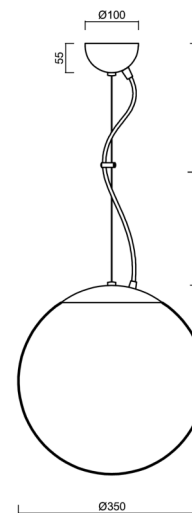

ISIS L3A PM

Kód produktu: IS174200

Typ: LED-5L06E550ZL11/PM3A/L100 B 3K#

Krátký popis svítidla: Bílé závěsné LED svítidlo ON/OFF a PMMA stínidlo. Lankový závěs (s přívodním kabelem) o délce 100 cm.

Technická data

Typy svítidel	Klasické on/off
Typ montáže	závěsné - lanko
Materiál základny	ocel
Materiál stínidla	opálový polymethylmetakrylát
Barva základny	bílá Ral9003
Barva stínidla	bílá
Držení stínidla	ocelový držák
Umístění montáže	strop
Šířka	350 mm
Délka	350 mm
Výška	350 mm
Průměr	Ø 350 mm
Délka závěsu	1000 mm
Montážní otvor	není
Energetická třída	D
Rázová pevnost	IK06
Provozní teplota	od -20°C do +30°C

Elektrická data

Příkon	26 W
Stupeň krytí	IP40
Objímka	LED modul
Svorkovnice	není
Počet svítidel na jistič B10A	31 ks
Počet svítidel na jistič B16A	50 ks
Počet svítidel na jistič C10A	52 ks
Počet svítidel na jistič C16A	85 ks
Počet LED driverů	1

Světelná data

Světelný tok svítidla	3590 lm
Světelný tok zdroje	4080 lm
Měrný výkon	138 lm/W
Teplota chromatičnosti	3000 K
Životnost LED L80/B10	100000 hod
CRI	Ra80
MacAdam	3
Fotobiologická bezpečnost svítidla dle EN 62471 (Blue light hazard)	Risk group 0

Eulum data pro výpočtové programy jsou k dispozici na www.osmont.cz.