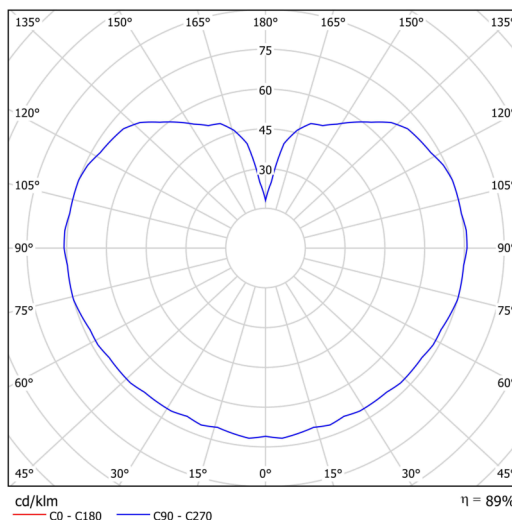

Technická data

Typy svítidel	Senzorové
Typ montáže	závěsné - lanko
Materiál základny	nerez ocel
Materiál stínidla	opálový polymethylmetakrylát
Barva základny	nerez leštěná
Barva stínidla	bílá
Držení stínidla	ocelový držák
Umístění montáže	strop
Šířka	350 mm
Délka	350 mm
Výška	350 mm
Průměr	ø 350 mm
Délka závěsu	1000 mm
Montážní otvor	není
Rázová pevnost	IK06
Provozní teplota	od -20°C do +30°C

Elektrická data

Příkon	40 W
Stupeň krytí	IP40
Objímka	E27
Senzor	HF
Svorkovnice	není

Světelná data

Fotobiologická bezpečnost svítidla dle EN 62471 (Blue light hazard)	Risk group 0
---	--------------

Eulum data pro výpočtové programy jsou k dispozici na www.osmont.cz.