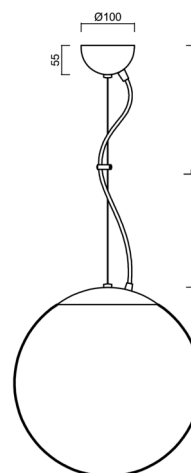

Technická data

Typy svítidel	Senzorové
Typ montáže	závěsné - lanko
Materiál základny	nerez ocel
Materiál stínidla	opálový polymethylmetakrylát
Barva základny	nerez leštěná
Barva stínidla	bílá
Držení stínidla	ocelový držák
Umístění montáže	strop
Šířka	350 mm
Délka	350 mm
Výška	350 mm
Průměr	ø 350 mm
Délka závěsu	1000 mm
Montážní otvor	není
Rázová pevnost	IK06
Provozní teplota	od -20°C do +30°C

Elektrická data

Příkon	40 W
Stupeň krytí	IP40
Objímka	E27
Senzor	HF
Svorkovnice	není

Světelná data

Fotobiologická bezpečnost svítidla dle EN 62471 (Blue light hazard)	Risk group 0
---	--------------

Eulum data pro výpočtové programy jsou k dispozici na www.osmont.cz.

TECHNICKÝ LIST

Logistická data

EAN	8591728210120
Záruka*	60 měsíců

**U akumulátorů je poskytována záruka v délce 36 měsíců od data prodeje.*

Doplňkový sortiment:

Stínidlo

Kód produktu	Název	Barva	Obrázek	Rozkres
20726	PM3A (400mm)	bílá		