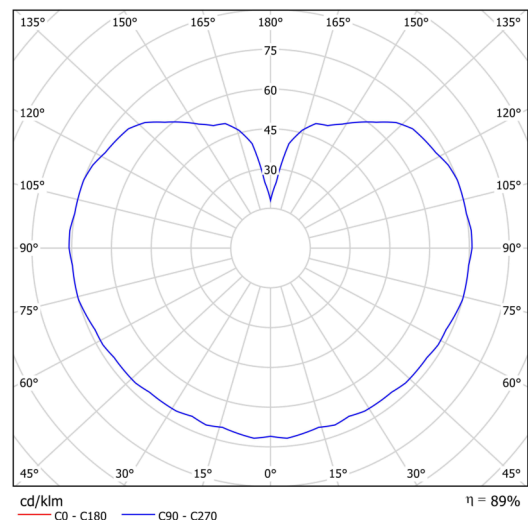

Technická data

Typy svítidel	Klasické on/off
Typ montáže	závěsné - lanko
Materiál základny	nerez ocel
Materiál stínidla	opálový polymethylmetakrylát
Barva základny	nerez leštěná
Barva stínidla	bílá
Držení stínidla	ocelový držák
Umístění montáže	strop
Šířka	350 mm
Délka	350 mm
Výška	350 mm
Průměr	ø 350 mm
Délka závěsu	1000 mm
Montážní otvor	není
Rázová pevnost	IK06
Provozní teplota	od -20°C do +30°C

Elektrická data

Příkon	40 W
Stupeň krytí	IP40
Objímka	E27
Svorkovnice	není

Světelná data

Fotobiologická bezpečnost svítidla dle EN 62471 (Blue light hazard)	Risk group 0
---	--------------

Eulum data pro výpočtové programy jsou k dispozici na www.osmont.cz.