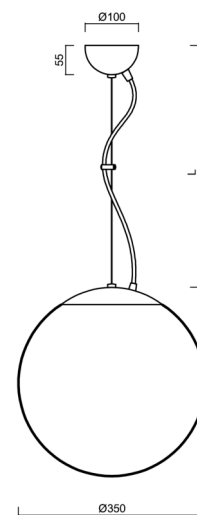

Technická data

Typy svítidel	Klasické on/off
Typ montáže	závěsné - lanko
Materiál základny	nerez ocel
Materiál stínidla	opálový polymethylmetakrylát
Barva základny	nerez leštěná
Barva stínidla	bílá
Držení stínidla	ocelový držák
Umístění montáže	strop
Šířka	350 mm
Délka	350 mm
Výška	350 mm
Průměr	ø 350 mm
Délka závěsu	1000 mm
Montážní otvor	není
Rázová pevnost	IK06
Provozní teplota	od -20°C do +30°C

Elektrická data

Příkon	40 W
Stupeň krytí	IP40
Objímka	E27
Svorkovnice	není

Světelná data

Fotobiologická bezpečnost svítidla dle EN 62471 (Blue light hazard)	Risk group 0
---	--------------

Eulum data pro výpočtové programy jsou k dispozici na www.osmont.cz.

TECHNICKÝ LIST

Logistická data

EAN	8591728210113
Záruka*	60 měsíců

*U akumulátorů je poskytována záruka v délce 36 měsíců od data prodeje.

Doplňkový sortiment:

Stínidlo

Kód produktu	Název	Barva	Obrázek	Rozkres
20726	PM3A (400mm)	bílá		