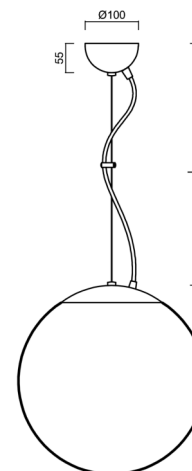

ISIS L3A PM

ZL11/PM3A/L100 B HF*

WWW.OSMONT.CZ

ISIS L3A PM

Kód produktu: ISI47068

Typ: ZL11/PM3A/L100 B HF*

Krátký popis svítidla: Bílé závěsné žárovkové svítidlo senzorové a PMMA stínidlo. Lankový závěs (s přívodním kabelem) o délce 100 cm.

Technická data

Typy svítidel	Senzorové
Typ montáže	závěsné - lanko
Materiál základny	ocel
Materiál stínidla	opálový polymethylmetakrylát
Barva základny	bílá Ral9003
Barva stínidla	bílá
Držení stínidla	ocelový držák
Umístění montáže	strop
Šířka	350 mm
Délka	350 mm
Výška	350 mm
Průměr	Ø 350 mm
Délka závěsu	1000 mm
Montážní otvor	není
Rázová pevnost	IK06
Provozní teplota	od -20°C do +30°C

Elektrická data

Příkon	40 W
Stupeň krytí	IP40
Objímka	E27
Senzor	HF
Svorkovnice	není

Světelná data

Fotobiologická bezpečnost svítidla dle EN 62471 (Blue light hazard)	Risk group 0
---	--------------

Eulum data pro výpočtové programy jsou k dispozici na www.osmont.cz.

TECHNICKÝ LIST

Logistická data

EAN	8591728210069
Záruka*	60 měsíců

**U akumulátorů je poskytována záruka v délce 36 měsíců od data prodeje.*

Doplňkový sortiment:

Stínidlo

Kód produktu	Název	Barva	Obrázek	Rozkres
20726	PM3A (400mm)	bílá		