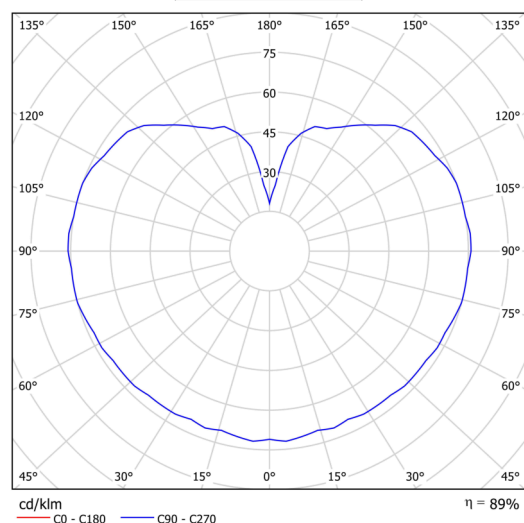

Technická data

Typy svítidel	Senzorové
Typ montáže	závěsné - lanko
Materiál základny	ocel
Materiál stínidla	opálový polymethylmetakrylát
Barva základny	bílá Ral9003
Barva stínidla	bílá
Držení stínidla	ocelový držák
Umístění montáže	strop
Šířka	350 mm
Délka	350 mm
Výška	350 mm
Průměr	Ø 350 mm
Délka závěsu	1000 mm
Montážní otvor	není
Rázová pevnost	IK06
Provozní teplota	od -20°C do +30°C

Elektrická data

Příkon	40 W
Stupeň krytí	IP40
Objímka	E27
Senzor	HF
Svorkovnice	není

Světelná data

Fotobiologická bezpečnost svítidla dle EN 62471 (Blue light hazard)	Risk group 0
---	--------------

Eulum data pro výpočtové programy jsou k dispozici na www.osmont.cz.