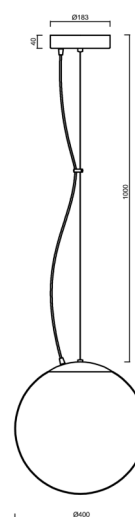

ISIS L3 PM-M HP

Kód produktu: ISI70755

Typ: LED-5L08E850ZL11/PM3M/L100 B 4K#

Krátký popis svítidla: Bílé závěsné vysokovýkonné LED svítidlo ON/OFF a matované PMMA stínidlo. Lankový závěs (s přívodním kabelem) o délce 100 cm.

Technické

Typy svítidel	Klasické on/off
Typ montáže	závěsné - lanko
Materiál základny	ocel
Materiál stínidla	opálový polymethylmetakrylát
Barva základny	bílá Ral9003
Barva stínidla	bílá
Držení stínidla	ocelový držák
Umístění montáže	strop
Šířka	400 mm
Délka	400 mm
Výška	400 mm
Průměr	ø 400 mm
Délka závěsu	1000 mm
Montážní otvor	3xø5mm
Kabelový vstup	2xø16mm
Energetická třída	D
Rázová pevnost	IK06
Provozní teplota	od -20°C do +30°C

Elektrické

Příkon	52 W
Stupeň krytí	IP40
Objemka	LED modul
Svorkovnice	zacvakávací
Počet svítidel na jistič B10A	15 ks
Počet svítidel na jistič B16A	25 ks
Počet svítidel na jistič C10A	26 ks
Počet svítidel na jistič C16A	42 ks

Světelné

Světelný tok svítidla	7610 lm
Světelný tok zdroje	8650 lm
Měrný výkon	146 lm/W
Teplota	4000 K
Životnost LED L80/B10	100000 hod
CRI	Ra80
MacAdam	3
Fotobiologická bezpečnost svítidla dle EN 62471 (Blue light hazard)	Risk group 0

Eulum data pro výpočtové programy jsou k dispozici na www.osmont.cz.