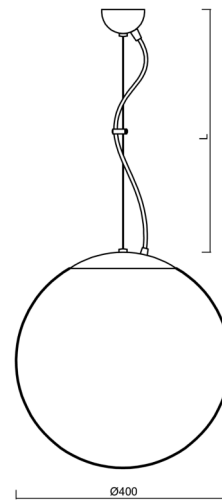

## Technické

Typy svítidel	Stmívatelné
Typ montáže	závěsné - lanko
Materiál základny	nerez ocel
Materiál stínidla	opálový polymethylmetakrylát
Barva základny	nerez broušená
Barva stínidla	bílá
Držení stínidla	ocelový držák
Umístění montáže	strop
Šířka	400 mm
Délka	400 mm
Výška	400 mm
Průměr	ø 400 mm
Délka závěsu	1000 mm
Montážní otvor	none
Kabelový vstup	není
Energetická třída	D
Rázová pevnost	IK06
Provozní teplota	od -20°C do +30°C