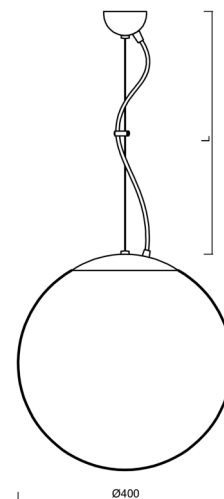

## Technické

Typy svítidel	Nouzové kombinované
Typ montáže	závěsné - lanko
Materiál základny	Mosaz
Materiál stínidla	opálový polymethylmetakrylát
Barva základny	mosaz leštěná
Barva stínidla	bílá
Držení stínidla	ocelový držák
Umístění montáže	strop
Šířka	400 mm
Délka	400 mm
Výška	400 mm
Průměr	ø 400 mm
Délka závěsu	1000 mm
Montážní otvor	none
Kabelový vstup	není
Energetická třída	D
Rázová pevnost	IK06
Provozní teplota	od 0°C do +30°C