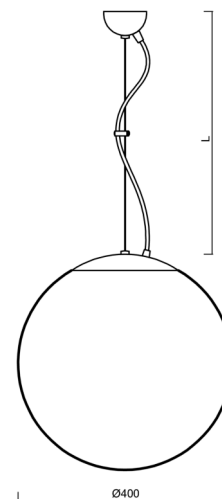

ISIS L3 PM-M

LED-5L06E600ZL11/PM3M/L100 MS 4K#

WWW.OSMONT.CZ

ISIS L3 PM-M

Kód produktu: ISI70707

Typ: LED-5L06E600ZL11/PM3M/L100 MS 4K#

Krátký popis svítidla: Mosazné závěsné LED svítidlo ON/OFF a matované PMMA stínidlo.

Technické

Typy svítidel	Klasické on/off
Typ montáže	závěsné - lanko
Materiál základny	Mosaz
Materiál stínidla	opálový polymethylmetakrylát
Barva základny	mosaz leštěná
Barva stínidla	bílá
Držení stínidla	ocelový držák
Umístění montáže	strop
Šířka	400 mm
Délka	400 mm
Výška	400 mm
Průměr	ø 400 mm
Délka závěsu	1000 mm
Montážní otvor	none
Kabelový vstup	není
Energetická třída	D
Rázová pevnost	IK06
Provozní teplota	od -20°C do +30°C