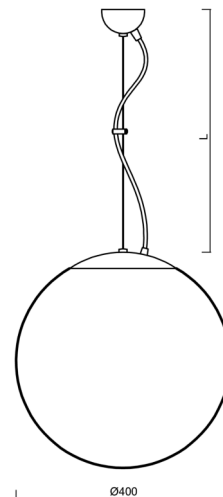

ISIS L3 PM-M

LED-5L06E600ZL11/PM3M/L100/NK1W C 4K#

WWW.OSMONT.CZ

ISIS L3 PM-M

Kód produktu: ISI70705

Typ: LED-5L06E600ZL11/PM3M/L100/NK1W C 4K#

Krátký popis svítidla: Černé závěsné LED svítidlo nouzové kombinované a matované PMMA stínidlo.

Technické

Typy svítidel	Nouzové kombinované
Typ montáže	závěsné - lanko
Materiál základny	ocel
Materiál stínidla	opálový polymethylmetakrylát
Barva základny	černá Ral9005
Barva stínidla	bílá
Držení stínidla	ocelový držák
Umístění montáže	strop
Šířka	400 mm
Délka	400 mm
Výška	400 mm
Průměr	ø 400 mm
Délka závěsu	1000 mm
Montážní otvor	none
Kabelový vstup	není
Energetická třída	D
Rázová pevnost	IK06
Provozní teplota	od 0°C do +30°C