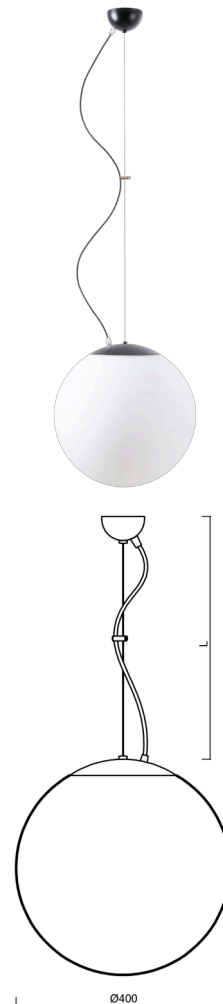

ISIS L3 PM-M

Kód produktu: ISI70703

Typ: LED-5L06E600ZL11/PM3M/L100 C DALI 4K#

Krátký popis svítidla: Černé závěsné LED svítidlo DALI a matované PMMA stínidlo.

Technické

Typy svítidel	Stmívatelné
Typ montáže	závěsné - lanko
Materiál základny	ocel
Materiál stínidla	opálový polymethylmetakrylát
Barva základny	černá Ral9005
Barva stínidla	bílá
Držení stínidla	ocelový držák
Umístění montáže	strop
Šířka	400 mm
Délka	400 mm
Výška	400 mm
Průměr	ø 400 mm
Délka závěsu	1000 mm
Montážní otvor	none
Kabelový vstup	není
Energetická třída	D
Rázová pevnost	IK06
Provozní teplota	od -20°C do +30°C

Elektrické

Příkon	27 W
Stupeň krytí	IP40
Objímka	LED modul
Svorkovnice	není
Počet svítidel na jistič B10A	31 ks
Počet svítidel na jistič B16A	50 ks
Počet svítidel na jistič C10A	52 ks
Počet svítidel na jistič C16A	85 ks

Světelné

Světelný tok svítidla	4070 lm
Světelný tok zdroje	4630 lm
Měrný výkon	150 lm/W
Teplota	4000 K
Životnost LED L80/B10	100000 hod
CRI	Ra80
MacAdam	3
Fotobiologická bezpečnost svítidla dle EN 62471 (Blue light hazard)	Risk group 0

Eulum data pro výpočtové programy jsou k dispozici na www.osmont.cz.