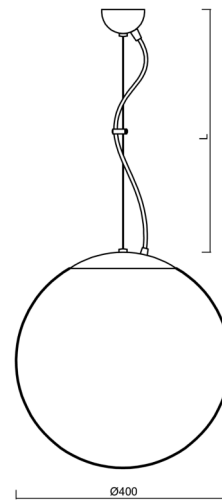

ISIS L3 PM-M

LED-5L06E600ZL11/PM3M/L100 NL DALI 3K#

WWW.OSMONT.CZ

ISIS L3 PM-M

Kód produktu: ISI70215

Typ: LED-5L06E600ZL11/PM3M/L100 NL DALI 3K#

Krátký popis svítidla: Nerez leštěné závěsné LED svítidlo DALI a matované PMMA stínidlo.

Technické

Typy svítidel	Stmívatelné
Typ montáže	závěsné - lanko
Materiál základny	nerez ocel
Materiál stínidla	opálový polymethylmetakrylát
Barva základny	nerez leštěná
Barva stínidla	bílá
Držení stínidla	ocelový držák
Umístění montáže	strop
Šířka	400 mm
Délka	400 mm
Výška	400 mm
Průměr	ø 400 mm
Délka závěsu	1000 mm
Montážní otvor	none
Kabelový vstup	není
Energetická třída	D
Rázová pevnost	IK06
Provozní teplota	od -20°C do +30°C