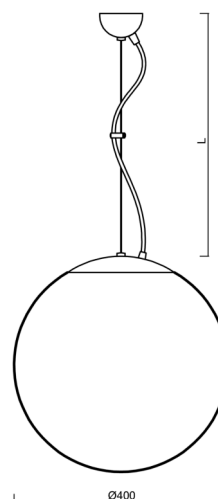

ISIS L3 PM-M

LED-5L06E600ZL11/PM3M/L100 NL 3K#

WWW.OSMONT.CZ

ISIS L3 PM-M

Kód produktu: ISI70213

Typ: LED-5L06E600ZL11/PM3M/L100 NL 3K#

Krátký popis svítidla: Nerez leštěné závěsné LED svítidlo ON/OFF a matované PMMA stínidlo. Lankový závěs (s přívodním kabelem) o délce 100 cm.

Technické

Typy svítidel	Klasické on/off
Typ montáže	závěsné - lanko
Materiál základny	nerez ocel
Materiál stínidla	opálový polymethylmetakrylát
Barva základny	nerez leštěná
Barva stínidla	bílá
Držení stínidla	ocelový držák
Umístění montáže	strop
Šířka	400 mm
Délka	400 mm
Výška	400 mm
Průměr	ø 400 mm
Délka závěsu	1000 mm
Montážní otvor	není
Kabelový vstup	není
Energetická třída	D
Rázová pevnost	IK06
Provozní teplota	od -20°C do +30°C