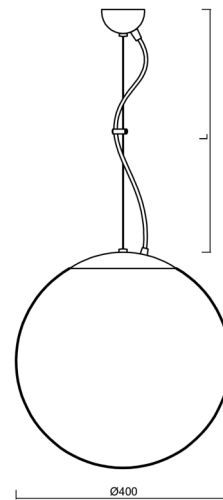

## Technické

Typy svítidel	Nouzové kombinované
Typ montáže	závěsné - lanko
Materiál základny	Mosaz
Materiál stínidla	opálový polymethylmetakrylát
Barva základny	mosaz leštěná
Barva stínidla	bílá
Držení stínidla	ocelový držák
Umístění montáže	strop
Šířka	400 mm
Délka	400 mm
Výška	400 mm
Průměr	ø 400 mm
Délka závěsu	1000 mm
Montážní otvor	none
Kabelový vstup	není
Energetická třída	D
Rázová pevnost	IK06
Provozní teplota	od 0°C do +30°C