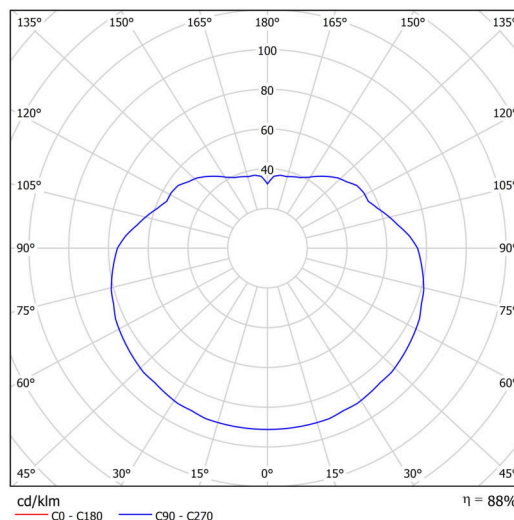

Světelné

Světelný tok svítidla	3910 lm
Světelný tok zdroje	4440 lm
Světelný tok zdroje v nouzovém režimu	170 lm
Měrný výkon	144 lm/W
Teplota	3000 K
Životnost LED L80/B10	100000 hod
CRI	Ra80
MacAdam	3
Fotobiologická bezpečnost svítidla dle EN 62471 (Blue light hazard)	Risk group 0