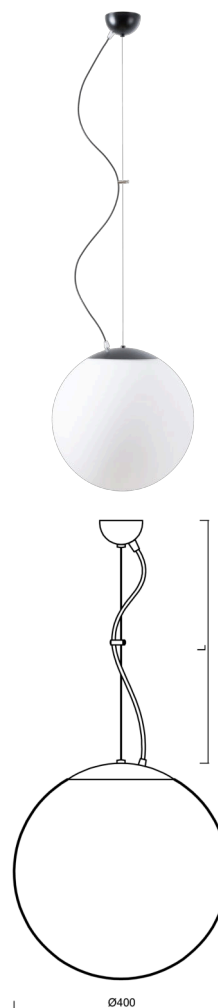

ISIS L3 PM-M

LED-5L06E600ZL11/PM3M/L100/NK1W C 3K#

WWW.OSMONT.CZ

ISIS L3 PM-M

Kód produktu: ISI70205

Typ: LED-5L06E600ZL11/PM3M/L100/NK1W C 3K#

Krátký popis svítidla: Černé závěsné LED svítidlo nouzové kombinované a matované PMMA stínidlo.

Technické

Typy svítidel	Nouzové kombinované
Typ montáže	závěsné - lanko
Materiál základny	ocel
Materiál stínidla	opálový polymethylmetakrylát
Barva základny	černá Ral9005
Barva stínidla	bílá
Držení stínidla	ocelový držák
Umístění montáže	strop
Šířka	400 mm
Délka	400 mm
Výška	400 mm
Průměr	ø 400 mm
Délka závěsu	1000 mm
Montážní otvor	none
Kabelový vstup	není
Energetická třída	D
Rázová pevnost	IK06
Provozní teplota	od 0°C do +30°C