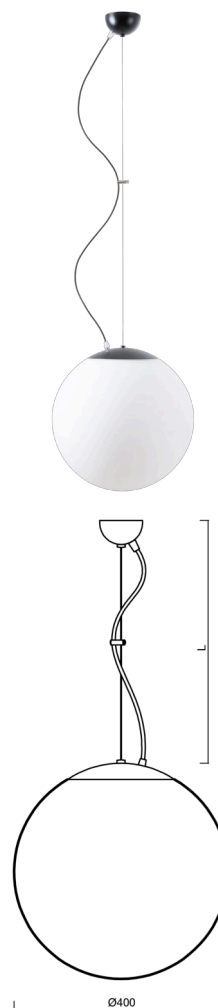

ISIS L3 PM-M

Kód produktu: ISI70201

Typ: LED-5L06E600ZL11/PM3M/L100 C 3K#

Krátký popis svítidla: Černé závěsné LED svítidlo ON/OFF a matované PMMA stínidlo.

Technické

Typy svítidel	Klasické on/off
Typ montáže	závěsné - lanko
Materiál základny	ocel
Materiál stínidla	opálový polymethylmetakrylát
Barva základny	černá Ral9005
Barva stínidla	bílá
Držení stínidla	ocelový držák
Umístění montáže	strop
Šířka	400 mm
Délka	400 mm
Výška	400 mm
Průměr	ø 400 mm
Délka závěsu	1000 mm
Montážní otvor	none
Kabelový vstup	není
Energetická třída	D
Rázová pevnost	IK06
Provozní teplota	od -20°C do +30°C

Elektrické

Příkon	27 W
Stupeň krytí	IP40
Objímka	LED modul
Svorkovnice	není
Počet svítidel na jistič B10A	31 ks
Počet svítidel na jistič B16A	50 ks
Počet svítidel na jistič C10A	52 ks
Počet svítidel na jistič C16A	85 ks

Světelné

Světelný tok svítidla	3910 lm
Světelný tok zdroje	4440 lm
Měrný výkon	144 lm/W
Teplota	3000 K
Životnost LED L80/B10	100000 hod
CRI	Ra80
MacAdam	3
Fotobiologická bezpečnost svítidla dle EN 62471 (Blue light hazard)	Risk group 0

Eulum data pro výpočtové programy jsou k dispozici na www.osmont.cz.