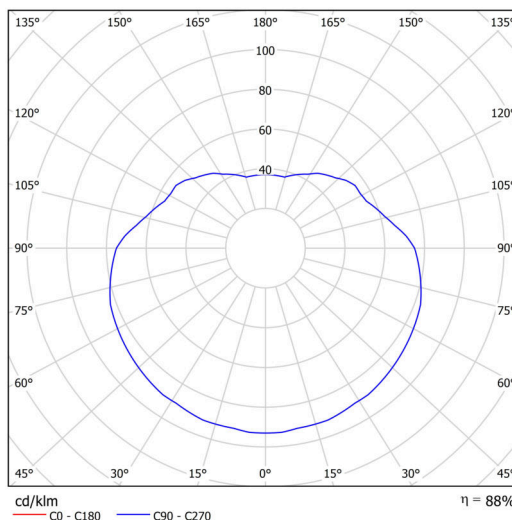

ISIS L3 PM-M

Kód produktu: ISI63791

Typ: ZL11/PM3M/L100 NL*

Krátký popis svítidla: Nerez leštěné závěsné žárovkové svítidlo ON/OFF a matované PMMA stínidlo.

Technické

Typy svítidel	Klasické on/off
Typ montáže	závěsné - lanko
Materiál základny	nerez ocel
Materiál stínidla	opálový polymethylmetakrylát
Barva základny	nerez leštěná
Barva stínidla	bílá
Držení stínidla	ocelový držák
Umístění montáže	strop
Šířka	400 mm
Délka	400 mm
Výška	400 mm
Průměr	ø 400 mm
Délka závěsu	1000 mm
Montážní otvor	none
Kabelový vstup	není
Rázová pevnost	IK06
Provozní teplota	od -20°C do +30°C

Elektrické

Typ napětí	AC
Napětí AC	220 - 240 V
Příkon	40 W
Stupeň krytí	IP40
Objímka	E27
Svorkovnice	není

Světelné

Fotobiologická bezpečnost svítidla dle EN 62471 (Blue light hazard)	Risk group 0

Eulum data pro výpočtové programy jsou k dispozici na www.osmont.cz.