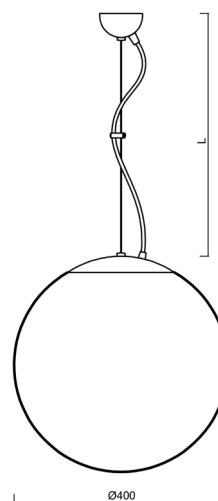

ISIS L3 PM-M

Kód produktu: ISI63791

Typ: ZL11/PM3M/L100 NL*

Krátký popis svítidla: Nerez leštěné závěsné žárovkové svítidlo ON/OFF a matované PMMA stínidlo.

Technické

Typy svítidel	Klasické on/off
Typ montáže	závěsné - lanko
Materiál základny	nerez ocel
Materiál stínidla	opálový polymethylmetakrylát
Barva základny	nerez leštěná
Barva stínidla	bílá
Držení stínidla	ocelový držák
Umístění montáže	strop
Šířka	400 mm
Délka	400 mm
Výška	400 mm
Průměr	ø 400 mm
Délka závěsu	1000 mm
Montážní otvor	none
Kabelový vstup	není
Rázová pevnost	IK06
Provozní teplota	od -20°C do +30°C

Elektrické

Typ napětí	AC
Napětí AC	220 - 240 V
Příkon	40 W
Stupeň krytí	IP40
Objímka	E27
Svorkovnice	není

Světelné

Fotobiologická bezpečnost svítidla dle EN 62471 (Blue light hazard)	Risk group 0

Eulum data pro výpočtové programy jsou k dispozici na www.osmont.cz.