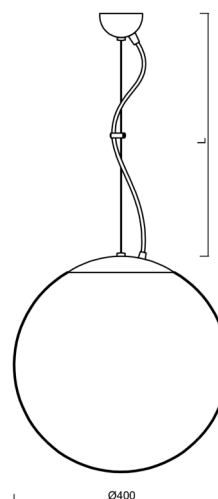

ISIS L3 PM-M

Kód produktu: ISI63789

Typ: ZL11/PM3M/L100 MS*

Krátký popis svítidla: Mosazné závěsné žárovkové svítidlo ON/OFF a matované PMMA stínidlo.

Technické

Typy svítidel	Klasické on/off
Typ montáže	závěsné - lanko
Materiál základny	Mosaz
Materiál stínidla	opálový polymethylmetakrylát
Barva základny	mosaz leštěná
Barva stínidla	bílá
Držení stínidla	ocelový držák
Umístění montáže	strop
Šířka	400 mm
Délka	400 mm
Výška	400 mm
Průměr	ø 400 mm
Délka závěsu	1000 mm
Montážní otvor	none
Kabelový vstup	není
Rázová pevnost	IK06
Provozní teplota	od -20°C do +30°C

Elektrické

Typ napětí	AC
Napětí AC	220 - 240 V
Příkon	40 W
Stupeň krytí	IP40
Objímka	E27
Svorkovnice	není

Světelné

Fotobiologická bezpečnost svítidla dle EN 62471 (Blue light hazard)	Risk group 0

Eulum data pro výpočtové programy jsou k dispozici na www.osmont.cz.