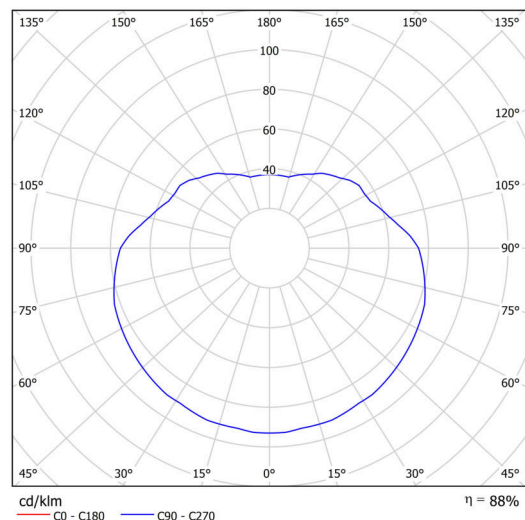

ISIS L3 PM-M

Kód produktu: ISI63787

Typ: ZL11/PM3M/L100 C*

Krátký popis svítidla: Černé závěsné žárovkové svítidlo ON/OFF a matované PMMA stínidlo.

Technické

Typy svítidel	Klasické on/off
Typ montáže	závěsné - lanko
Materiál základny	ocel
Materiál stínidla	opálový polymethylmetakrylát
Barva základny	černá Ral9005
Barva stínidla	bílá
Držení stínidla	ocelový držák
Umístění montáže	strop
Šířka	400 mm
Délka	400 mm
Výška	400 mm
Průměr	ø 400 mm
Délka závěsu	1000 mm
Montážní otvor	none
Kabelový vstup	není
Rázová pevnost	IK06
Provozní teplota	od -20°C do +30°C

Elektrické

Typ napětí	AC
Napětí AC	220 - 240 V
Příkon	40 W
Stupeň krytí	IP40
Objímka	E27
Svorkovnice	není

Světelné

Fotobiologická bezpečnost svítidla dle EN 62471 (Blue light hazard)	Risk group 0

Eulum data pro výpočtové programy jsou k dispozici na www.osmont.cz.