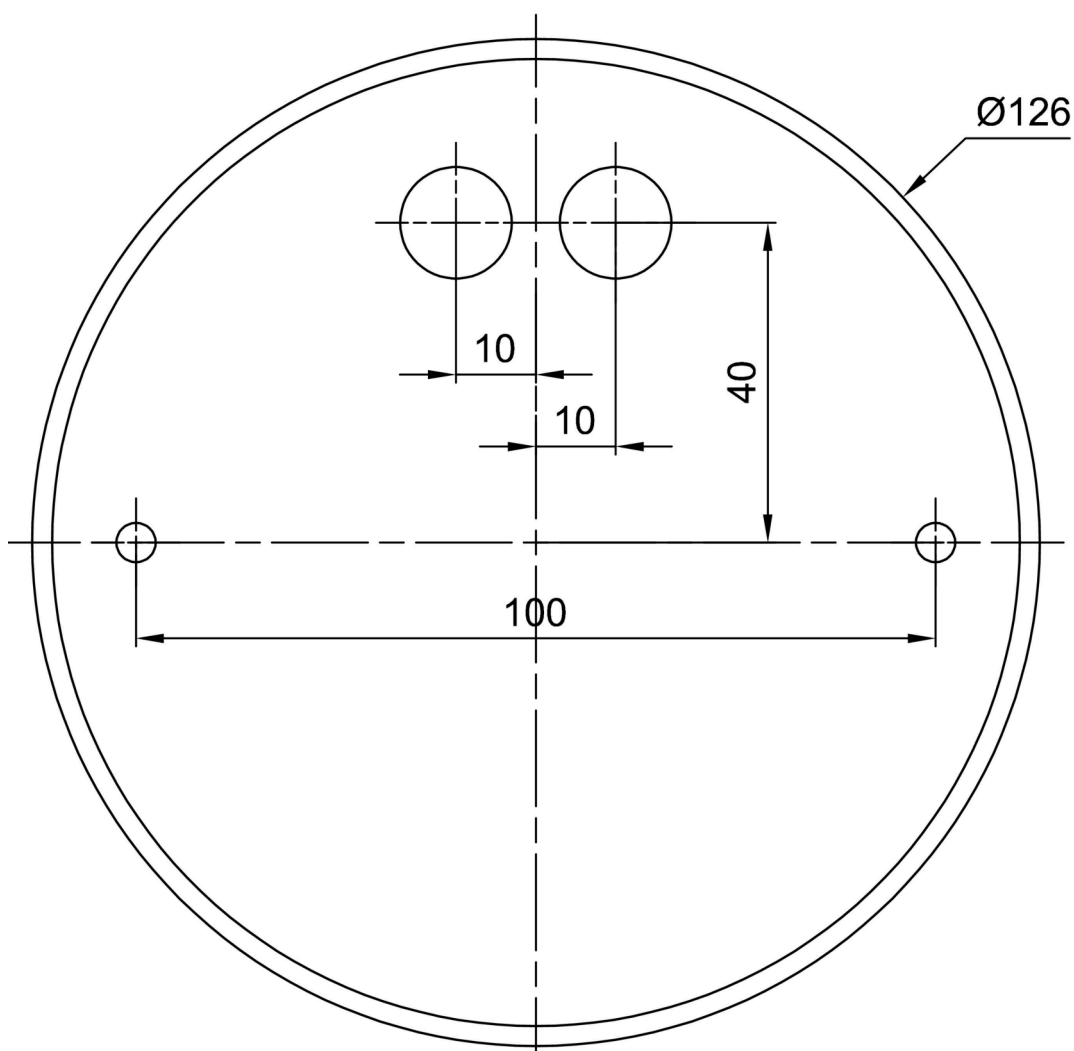

Logistické

EAN	8591728637873
Hmotnost NTT0	2 Kg
Hmotnost BTTO	2.5 Kg
Počet kartonů	2 ks
Objem balení	0.072 m³
Balení 1 šířka	0.405 m
Balení 1 délka	0.405 m
Balení 1 výška	0.41 m
Záruka*	60 měsíců

*U akumulátorů je poskytována záruka v délce 12 měsíců od data prodeje.

Montážní rozměry: