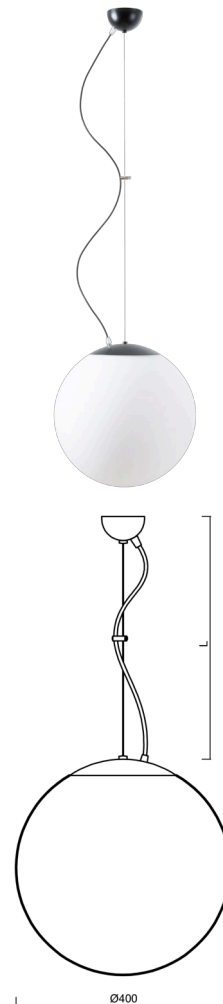

ISIS L3 PM-M

Kód produktu: ISI63787

Typ: ZL11/PM3M/L100 C*

Krátký popis svítidla: Černé závěsné žárovkové svítidlo ON/OFF a matované PMMA stínidlo.

Technické

Typy svítidel	Klasické on/off
Typ montáže	závěsné - lanko
Materiál základny	ocel
Materiál stínidla	opálový polymethylmetakrylát
Barva základny	černá Ral9005
Barva stínidla	bílá
Držení stínidla	ocelový držák
Umístění montáže	strop
Šířka	400 mm
Délka	400 mm
Výška	400 mm
Průměr	ø 400 mm
Délka závěsu	1000 mm
Montážní otvor	none
Kabelový vstup	není
Rázová pevnost	IK06
Provozní teplota	od -20°C do +30°C

Elektrické

Typ napětí	AC
Napětí AC	220 - 240 V
Příkon	40 W
Stupeň krytí	IP40
Objímka	E27
Svorkovnice	není

Světelné

Fotobiologická bezpečnost svítidla dle EN 62471 (Blue light hazard)	Risk group 0

Eulum data pro výpočtové programy jsou k dispozici na www.osmont.cz.