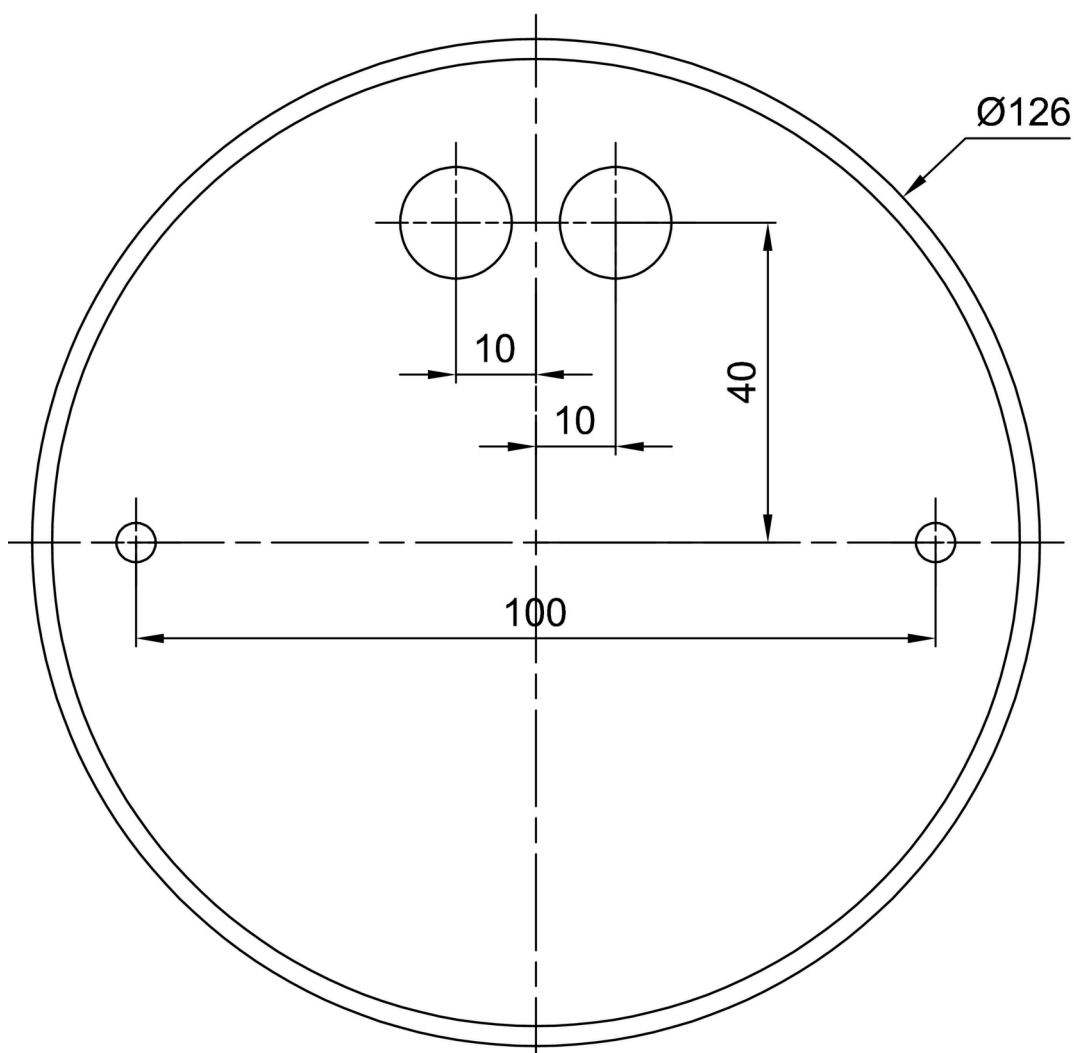

Technické

Typy svítidel	Senzorové
Typ montáže	závěsné - lanko
Materiál základny	nerez ocel
Materiál stínidla	opálový polymethylmetakrylát
Barva základny	nerez broušená
Barva stínidla	bílá
Držení stínidla	ocelový držák
Umístění montáže	strop
Šířka	400 mm
Délka	400 mm
Výška	400 mm
Průměr	ø 400 mm
Délka závěsu	1000 mm
Montážní otvor	není
Kabelový vstup	není
Rázová pevnost	IK06
Provozní teplota	od -20°C do +30°C

Montážní rozměry:

Doplňkový sortiment:

Stínidlo

Kód produktu	Název	Barva	Popis	Obrázek	Rozkres
20602	PM3-M	bílá			