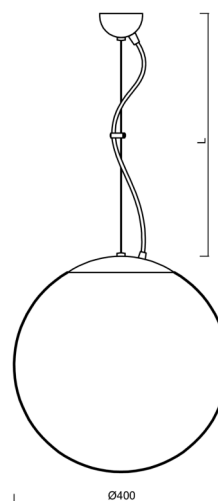

ISIS L3 PM-M

Kód produktu: ISI63674

Typ: ZL11/PM3M/L100 NB HF*

Krátký popis svítidla: Nerez broušené závěsné žárovkové svítidlo senzorové a matované PMMA stínidlo.

Technické

Typy svítidel	Senzorové
Typ montáže	závěsné - lanko
Materiál základny	nerez ocel
Materiál stínidla	opálový polymethylmetakrylát
Barva základny	nerez broušená
Barva stínidla	bílá
Držení stínidla	ocelový držák
Umístění montáže	strop
Šířka	400 mm
Délka	400 mm
Výška	400 mm
Průměr	ø 400 mm
Délka závěsu	1000 mm
Montážní otvor	není
Kabelový vstup	není
Rázová pevnost	IK06
Provozní teplota	od -20°C do +30°C

Elektrické

Příkon	40 W
Stupeň krytí	IP40
Objímka	E27
Senzor	HF
Svorkovnice	není

Světelné

Fotobiologická bezpečnost svítidla dle EN 62471 (Blue light hazard)	Risk group 0

Eulum data pro výpočtové programy jsou k dispozici na www.osmont.cz.