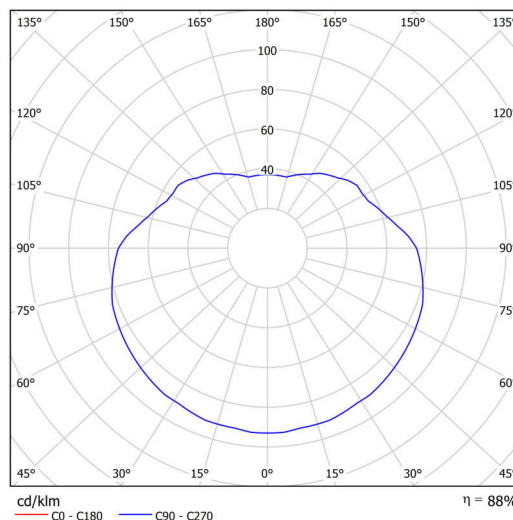

ISIS L3 PM-M

Kód produktu: ISI63674

Typ: ZL11/PM3M/L100 NB HF*

Krátký popis svítidla: Nerez broušené závěsné žárovkové svítidlo senzorové a matované PMMA stínidlo.

Technické

Typy svítidel	Senzorové
Typ montáže	závěsné - lanko
Materiál základny	nerez ocel
Materiál stínidla	opálový polymethylmetakrylát
Barva základny	nerez broušená
Barva stínidla	bílá
Držení stínidla	ocelový držák
Umístění montáže	strop
Šířka	400 mm
Délka	400 mm
Výška	400 mm
Průměr	ø 400 mm
Délka závěsu	1000 mm
Montážní otvor	není
Kabelový vstup	není
Rázová pevnost	IK06
Provozní teplota	od -20°C do +30°C

Elektrické

Příkon	40 W
Stupeň krytí	IP40
Objímka	E27
Senzor	HF
Svorkovnice	není

Světelné

Fotobiologická bezpečnost svítidla dle EN 62471 (Blue light hazard)	Risk group 0

Eulum data pro výpočtové programy jsou k dispozici na www.osmont.cz.