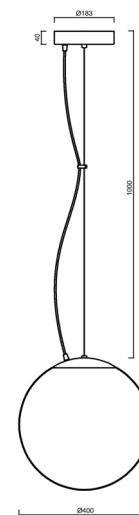

ISIS L3 PM HP

LED-5L08E850ZL11/PM3/L100 NB 4K#

WWW.OSMONT.CZ

ISIS L3 PM HP

Kód produktu: ISI64771

Typ: LED-5L08E850ZL11/PM3/L100 NB 4K#

Krátký popis svítidla: Nerez broušené závěsné vysokovýkonné LED svítidlo ON/OFF a PMMA stínidlo. Lankový závěs (s přívodním kabelem) o délce 100 cm.

Technické

Typy svítidel	Klasické on/off
Typ montáže	závěsné - lanko
Materiál základny	nerez ocel
Materiál stínidla	lesklý polymethylmetakrylát
Barva základny	nerez broušená
Barva stínidla	bílá
Držení stínidla	ocelový držák
Umístění montáže	strop
Šířka	400 mm
Délka	400 mm
Výška	400 mm
Průměr	ø 400 mm
Délka závěsu	1000 mm
Montážní otvor	3xø5mm
Kabelový vstup	2xø16mm
Energetická třída	D
Rázová pevnost	IK06
Provozní teplota	od -20°C do +30°C