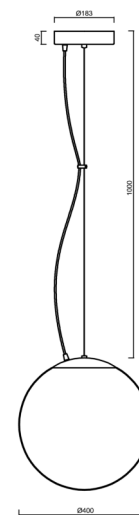

ISIS L3 PM HP

LED-5L08E850ZL11/PM3/L100 B 4K#

WWW.OSMONT.CZ

ISIS L3 PM HP

Kód produktu: IS164755

Typ: LED-5L08E850ZL11/PM3/L100 B 4K#

Krátký popis svítidla: Bílé závěsné vysokovýkonné LED svítidlo ON/OFF a PMMA stínidlo. Lankový závěs (s přívodním kabelem) o délce 100 cm.

Technické

Typy svítidel	Klasické on/off
Typ montáže	závěsné - lanko
Materiál základny	ocel
Materiál stínidla	lesklý polymethylmetakrylát
Barva základny	bílá Ral9003
Barva stínidla	bílá
Držení stínidla	ocelový držák
Umístění montáže	strop
Šířka	400 mm
Délka	400 mm
Výška	400 mm
Průměr	ø 400 mm
Délka závěsu	1000 mm
Montážní otvor	3xø5mm
Kabelový vstup	2xø16mm
Energetická třída	D
Rázová pevnost	IK06
Provozní teplota	od -20°C do +30°C