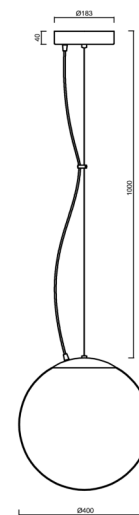

## Technické

Typy svítidel	Stmívatelné
Typ montáže	závěsné - lanko
Materiál základny	nerez ocel
Materiál stínidla	lesklý polymethylmetakrylát
Barva základny	nerez broušená
Barva stínidla	bílá
Držení stínidla	ocelový držák
Umístění montáže	strop
Šířka	400 mm
Délka	400 mm
Výška	400 mm
Průměr	ø 400 mm
Délka závěsu	1000 mm
Montážní otvor	3xø5mm
Kabelový vstup	2xø16mm
Energetická třída	D
Rázová pevnost	IK06
Provozní teplota	od -20°C do +30°C

## Montážní rozměry: