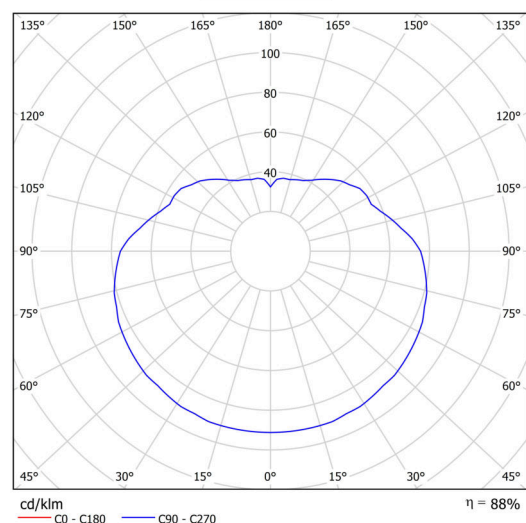

Světelné

Světelný tok svítidla	7300 lm
Světelný tok zdroje	8290 lm
Měrný výkon	140 lm/W
Teplota	3000 K
Životnost LED L80/B10	100000 hod
CRI	Ra80
MacAdam	3
Fotobiologická bezpečnost svítidla dle EN 62471 (Blue light hazard)	Risk group 0