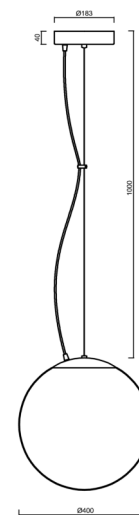

ISIS L3 PM HP

LED-5L08E850ZL11/PM3/L100 MS DALI 3K#

WWW.OSMONT.CZ

ISIS L3 PM HP

Kód produktu: ISI64265

Typ: LED-5L08E850ZL11/PM3/L100 MS DALI 3K#

Krátký popis svítidla: Mosazné závěsné vysokovýkonné LED svítidlo DALI a PMMA stínidlo. Lankový závěs (s přívodním kabelem) o délce 100 cm.

Technické

Typy svítidel	Stmívatelné
Typ montáže	závěsné - lanko
Materiál základny	Mosaz
Materiál stínidla	lesklý polymethylmetakrylát
Barva základny	mosaz leštěná
Barva stínidla	bílá
Držení stínidla	ocelový držák
Umístění montáže	strop
Šířka	400 mm
Délka	400 mm
Výška	400 mm
Průměr	ø 400 mm
Délka závěsu	1000 mm
Montážní otvor	3xø5mm
Kabelový vstup	2xø16mm
Energetická třída	D
Rázová pevnost	IK06
Provozní teplota	od -20°C do +30°C