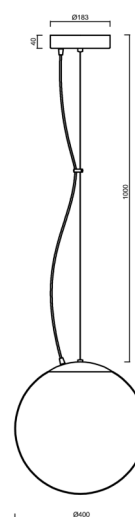

ISIS L3 PM HP

Kód produktu: ISI64261

Typ: LED-5L08E850ZL11/PM3/L100 C DALI 3K#

Krátký popis svítidla: Černé závěsné vysokovýkonné LED svítidlo DALI a PMMA stínidlo. Lankový závěs (s přívodním kabelem) o délce 100 cm.

Technické

Typy svítidel	Stmívatelné
Typ montáže	závěsné - lanko
Materiál základny	ocel
Materiál stínidla	lesklý polymethylmetakrylát
Barva základny	černá Ral9005
Barva stínidla	bílá
Držení stínidla	ocelový držák
Umístění montáže	strop
Šířka	400 mm
Délka	400 mm
Výška	400 mm
Průměr	ø 400 mm
Délka závěsu	1000 mm
Montážní otvor	3xø5mm
Kabelový vstup	2xø16mm
Energetická třída	D
Rázová pevnost	IK06
Provozní teplota	od -20°C do +30°C

Elektrické

Příkon	52 W
Stupeň krytí	IP40
Objímka	LED modul
Svorkovnice	zacvakávací
Počet svítidel na jistič B10A	15 ks
Počet svítidel na jistič B16A	25 ks
Počet svítidel na jistič C10A	26 ks
Počet svítidel na jistič C16A	42 ks

Světelné

Světelný tok svítidla	7300 lm
Světelný tok zdroje	8290 lm
Měrný výkon	140 lm/W
Teplota	3000 K
Životnost LED L80/B10	100000 hod
CRI	Ra80
MacAdam	3
Fotobiologická bezpečnost svítidla dle EN 62471 (Blue light hazard)	Risk group 0

Eulum data pro výpočtové programy jsou k dispozici na www.osmont.cz.