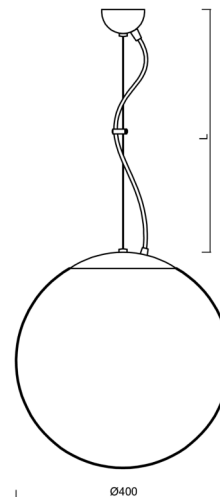

## Technické

Typy svítidel	Nouzové kombinované
Typ montáže	závěsné - lanko
Materiál základny	nerez ocel
Materiál stínidla	lesklý polymethylmetakrylát
Barva základny	nerez broušená
Barva stínidla	bílá
Držení stínidla	ocelový držák
Umístění montáže	strop
Šířka	400 mm
Délka	400 mm
Výška	400 mm
Průměr	ø 400 mm
Délka závěsu	1000 mm
Montážní otvor	none
Kabelový vstup	není
Energetická třída	D
Rázová pevnost	IK06
Provozní teplota	od 0°C do +30°C