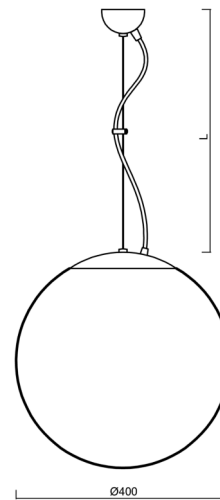

## Technické

Typy svítidel	Stmívatelné
Typ montáže	závěsné - lanko
Materiál základny	nerez ocel
Materiál stínidla	lesklý polymethylmetakrylát
Barva základny	nerez broušená
Barva stínidla	bílá
Držení stínidla	ocelový držák
Umístění montáže	strop
Šířka	400 mm
Délka	400 mm
Výška	400 mm
Průměr	ø 400 mm
Délka závěsu	1000 mm
Montážní otvor	none
Kabelový vstup	není
Energetická třída	D
Rázová pevnost	IK06
Provozní teplota	od -20°C do +30°C