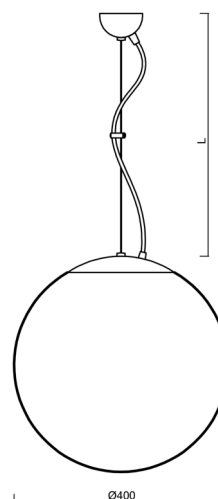

## Technické

|                   |                             |
|-------------------|-----------------------------|
| Typy svítidel     | Nouzové kombinované         |
| Typ montáže       | závěsné - lanko             |
| Materiál základny | nerez ocel                  |
| Materiál stínidla | lesklý polymethylmetakrylát |
| Barva základny    | nerez leštěná               |
| Barva stínidla    | bílá                        |
| Držení stínidla   | ocelový držák               |
| Umístění montáže  | strop                       |
| Šířka             | 400 mm                      |
| Délka             | 400 mm                      |
| Výška             | 400 mm                      |
| Průměr            | ø 400 mm                    |
| Délka závěsu      | 1000 mm                     |
| Montážní otvor    | none                        |
| Kabelový vstup    | není                        |
| Energetická třída | D                           |
| Rázová pevnost    | IK06                        |
| Provozní teplota  | od 0°C do +30°C             |