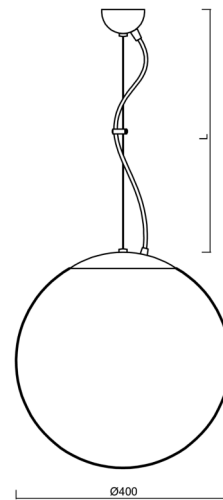

## Technické

Typy svítidel	Nouzové kombinované
Typ montáže	závěsné - lanko
Materiál základny	Mosaz
Materiál stínidla	lesklý polymethylmetakrylát
Barva základny	mosaz leštěná
Barva stínidla	bílá
Držení stínidla	ocelový držák
Umístění montáže	strop
Šířka	400 mm
Délka	400 mm
Výška	400 mm
Průměr	ø 400 mm
Délka závěsu	1000 mm
Montážní otvor	none
Kabelový vstup	není
Energetická třída	D
Rázová pevnost	IK06
Provozní teplota	od 0°C do +30°C