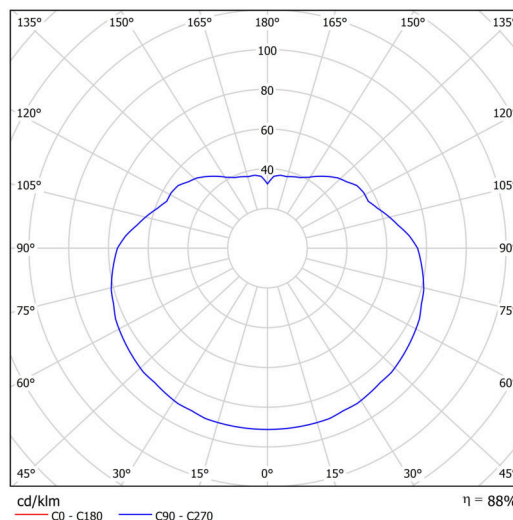

Světelné

Světelný tok svítidla	4070 lm
Světelný tok zdroje	4630 lm
Měrný výkon	150 lm/W
Teplota	4000 K
Životnost LED L80/B10	100000 hod
CRI	Ra80
MacAdam	3
Fotobiologická bezpečnost svítidla dle EN 62471 (Blue light hazard)	Risk group 0