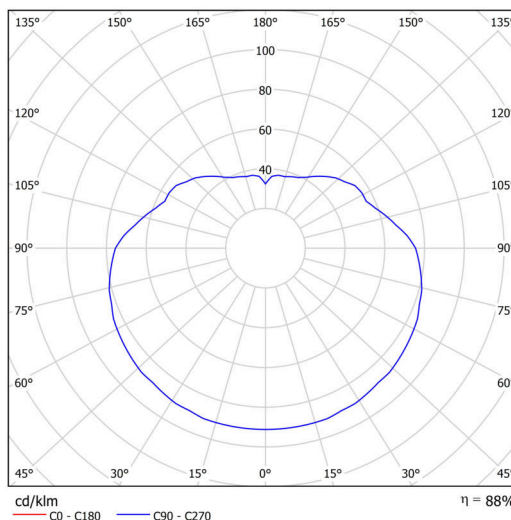

ISIS L3 PM

Kód produktu: ISI64703

Typ: LED-5L06E600ZL11/PM3/L100 C DALI 4K#

Krátký popis svítidla: Černé závěsné LED svítidlo DALI a PMMA stínidlo.

Technické

Typy svítidel	Stmívatelné
Typ montáže	závěsné - lanko
Materiál základny	ocel
Materiál stínidla	lesklý polymethylmetakrylát
Barva základny	černá Ral9005
Barva stínidla	bílá
Držení stínidla	ocelový držák
Umístění montáže	strop
Šířka	400 mm
Délka	400 mm
Výška	400 mm
Průměr	ø 400 mm
Délka závěsu	1000 mm
Montážní otvor	none
Kabelový vstup	není
Energetická třída	D
Rázová pevnost	IK06
Provozní teplota	od -20°C do +30°C

Elektrické

Příkon	27 W
Stupeň krytí	IP40
Objímka	LED modul
Svorkovnice	není
Počet svítidel na jistič B10A	31 ks
Počet svítidel na jistič B16A	50 ks
Počet svítidel na jistič C10A	52 ks
Počet svítidel na jistič C16A	85 ks

Světelné

Světelný tok svítidla	4070 lm
Světelný tok zdroje	4630 lm
Měrný výkon	150 lm/W
Teplota	4000 K
Životnost LED L80/B10	100000 hod
CRI	Ra80
MacAdam	3
Fotobiologická bezpečnost svítidla dle EN 62471 (Blue light hazard)	Risk group 0

Eulum data pro výpočtové programy jsou k dispozici na www.osmont.cz.