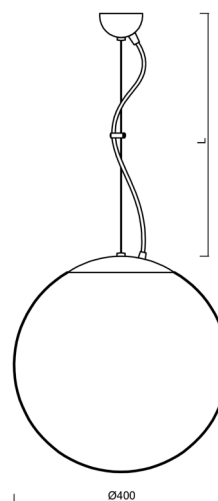

ISIS L3 PM

Kód produktu: ISI64703

Typ: LED-5L06E600ZL11/PM3/L100 C DALI 4K#

Krátký popis svítidla: Černé závěsné LED svítidlo DALI a PMMA stínidlo.

Technické

Typy svítidel	Stmívatelné
Typ montáže	závěsné - lanko
Materiál základny	ocel
Materiál stínidla	lesklý polymethylmetakrylát
Barva základny	černá Ral9005
Barva stínidla	bílá
Držení stínidla	ocelový držák
Umístění montáže	strop
Šířka	400 mm
Délka	400 mm
Výška	400 mm
Průměr	ø 400 mm
Délka závěsu	1000 mm
Montážní otvor	none
Kabelový vstup	není
Energetická třída	D
Rázová pevnost	IK06
Provozní teplota	od -20°C do +30°C

Elektrické

Příkon	27 W
Stupeň krytí	IP40
Objímka	LED modul
Svorkovnice	není
Počet svítidel na jistič B10A	31 ks
Počet svítidel na jistič B16A	50 ks
Počet svítidel na jistič C10A	52 ks
Počet svítidel na jistič C16A	85 ks

Světelné

Světelný tok svítidla	4070 lm
Světelný tok zdroje	4630 lm
Měrný výkon	150 lm/W
Teplota	4000 K
Životnost LED L80/B10	100000 hod
CRI	Ra80
MacAdam	3
Fotobiologická bezpečnost svítidla dle EN 62471 (Blue light hazard)	Risk group 0

Eulum data pro výpočtové programy jsou k dispozici na www.osmont.cz.