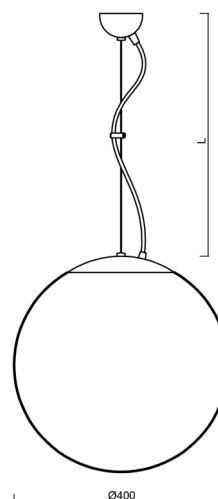

### Technické

Typy svítidel	Nouzové kombinované
Typ montáže	závěsné - lanko
Materiál základny	ocel
Materiál stínidla	lesklý polymethylmetakrylát
Barva základny	bílá Ral9003
Barva stínidla	bílá
Držení stínidla	ocelový držák
Umístění montáže	strop
Šířka	400 mm
Délka	400 mm
Výška	400 mm
Průměr	ø 400 mm
Délka závěsu	1000 mm
Montážní otvor	none
Kabelový vstup	není
Energetická třída	D
Rázová pevnost	IK06
Provozní teplota	od 0°C do +30°C