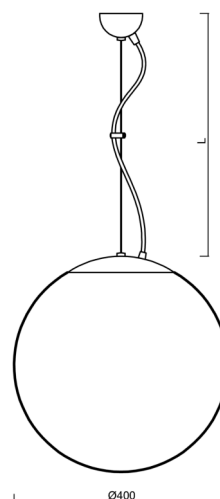

## Technické

Typy svítidel	Stmívatelné
Typ montáže	závěsné - lanko
Materiál základny	ocel
Materiál stínidla	lesklý polymethylmetakrylát
Barva základny	bílá Ral9003
Barva stínidla	bílá
Držení stínidla	ocelový držák
Umístění montáže	strop
Šířka	400 mm
Délka	400 mm
Výška	400 mm
Průměr	ø 400 mm
Délka závěsu	1000 mm
Montážní otvor	none
Kabelový vstup	není
Energetická třída	D
Rázová pevnost	IK06
Provozní teplota	od -20°C do +30°C