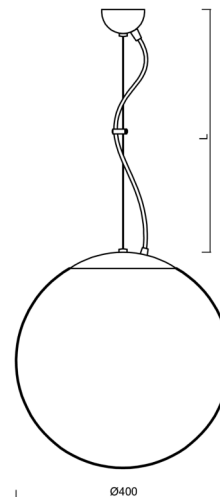

ISIS L3 PM

LED-5L06E600ZL11/PM3/L100 NB DALI 3K#

WWW.OSMONT.CZ

ISIS L3 PM

Kód produktu: ISI64221

Typ: LED-5L06E600ZL11/PM3/L100 NB DALI 3K#

Krátký popis svítidla: Nerez broušené závěsné LED svítidlo DALI a PMMA stínidlo.

Technické

Typy svítidel	Stmívatelné
Typ montáže	závěsné - lanko
Materiál základny	nerez ocel
Materiál stínidla	lesklý polymethylmetakrylát
Barva základny	nerez broušená
Barva stínidla	bílá
Držení stínidla	ocelový držák
Umístění montáže	strop
Šířka	400 mm
Délka	400 mm
Výška	400 mm
Průměr	ø 400 mm
Délka závěsu	1000 mm
Montážní otvor	none
Kabelový vstup	není
Energetická třída	D
Rázová pevnost	IK06
Provozní teplota	od -20°C do +30°C