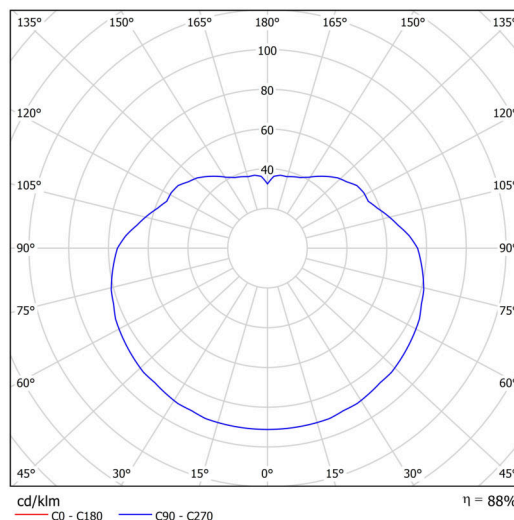

Světelné

Světelný tok svítidla	3910 lm
Světelný tok zdroje	4440 lm
Měrný výkon	144 lm/W
Teplota	3000 K
Životnost LED L80/B10	100000 hod
CRI	Ra80
MacAdam	3
Fotobiologická bezpečnost svítidla dle EN 62471 (Blue light hazard)	Risk group 0