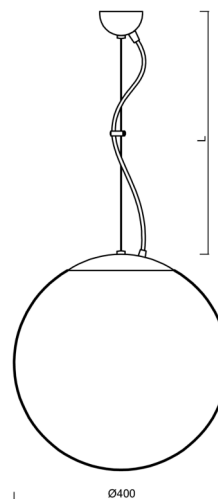

ISIS L3 PM

LED-5L06E600ZL11/PM3/L100 NB 3K#

WWW.OSMONT.CZ

ISIS L3 PM

Kód produktu: ISI64219

Typ: LED-5L06E600ZL11/PM3/L100 NB 3K#

Krátký popis svítidla: Nerez broušené závěsné LED svítidlo ON/OFF a PMMA stínidlo.

Technické

Typy svítidel	Klasické on/off
Typ montáže	závěsné - lanko
Materiál základny	nerez ocel
Materiál stínidla	lesklý polymethylmetakrylát
Barva základny	nerez broušená
Barva stínidla	bílá
Držení stínidla	ocelový držák
Umístění montáže	strop
Šířka	400 mm
Délka	400 mm
Výška	400 mm
Průměr	ø 400 mm
Délka závěsu	1000 mm
Montážní otvor	none
Kabelový vstup	není
Energetická třída	D
Rázová pevnost	IK06
Provozní teplota	od -20°C do +30°C