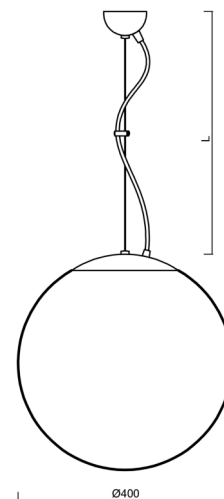

## Technické

Typy svítidel	Nouzové kombinované
Typ montáže	závěsné - lanko
Materiál základny	nerez ocel
Materiál stínidla	lesklý polymethylmetakrylát
Barva základny	nerez leštěná
Barva stínidla	bílá
Držení stínidla	ocelový držák
Umístění montáže	strop
Šířka	400 mm
Délka	400 mm
Výška	400 mm
Průměr	ø 400 mm
Délka závěsu	1000 mm
Montážní otvor	none
Kabelový vstup	není
Energetická třída	D
Rázová pevnost	IK06
Provozní teplota	od 0°C do +30°C